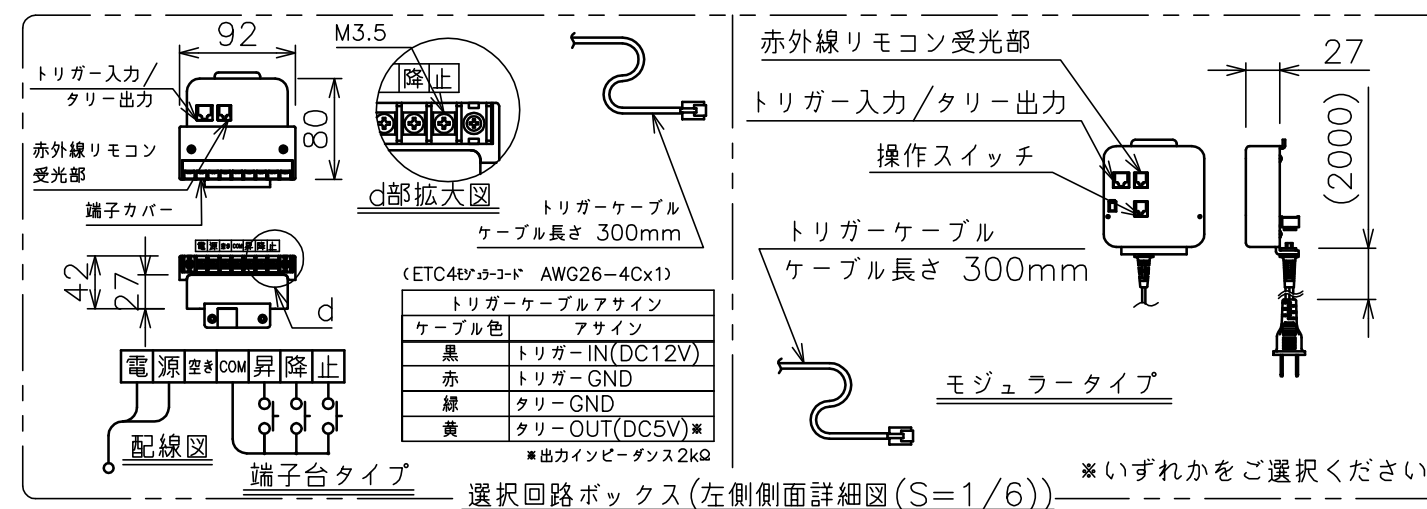

端子台タイプをご選択の場合、電源コンセントは付属されていません。

矢視A-A(S=1/6)

選択回路ボックス(左側側面詳細図(S=1/6))

※いずれかをご選択ください

・外形寸法は、小数点以下を切上げております。

※端子台タイプをご選択の場合、中継ボックスは付属されていません。

注記

1. スイッチボックス、一次・二次電気配線、配管工事、及び配線材料は別途となります。
2. 赤外線リモコンセットをお使いの場合、インバーター照明下では受信感度が低下し、到達距離が短くなる場合があります。

スクリーン生地	ホワイト (ESeco) 防災品
スクリーンケース	シンメトリーケース
機 構	テンションアジャスト
質 量	27.9kg
選 択 部 品	回路ボックス/操作スイッチ(リモコン)
オプション	赤外線リモコン(S-R1) 壁埋込スイッチ(S-R2)/-連用壁埋込スイッチ(S-R3)
アルミボックス	AL-310X
備 考	RoHS対応品

エコマーク認定 (第09105005号)

定格電圧	AC100V 50/60Hz
定格電流	0.96A
昇降速度	66/79 (mm/sec)