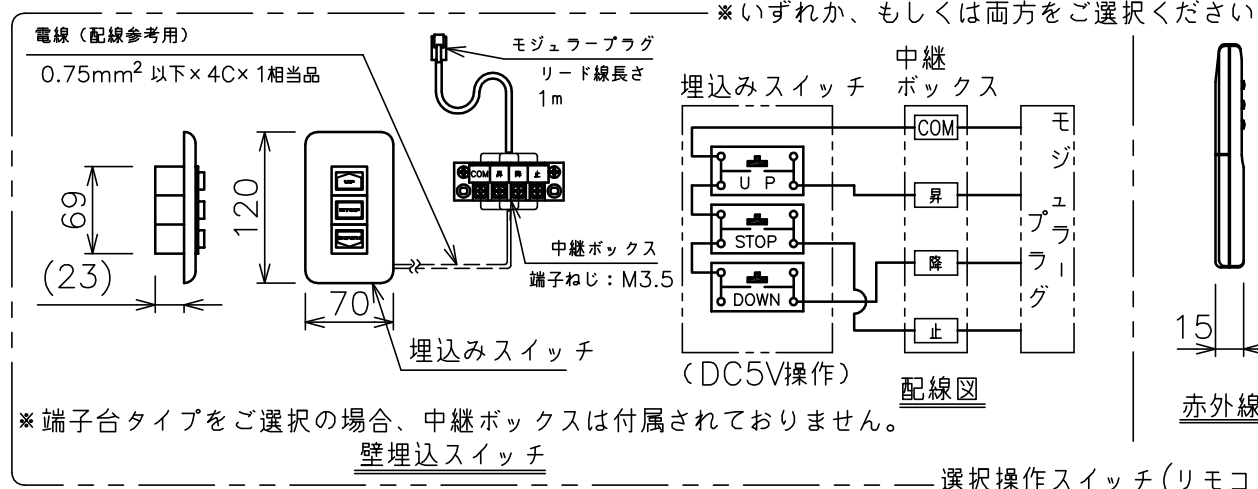

端子台タイプをご選択の場合、電源コンセントは付属されていません。

矢視A-A(S=1/6)

選択回路ボックス(左側側面詳細図(S=1/6))

※いずれかをご選択ください

・外形寸法は、小数点以下を切上げております。

※端子台タイプをご選択の場合、中継ボックスは付属されていません。

注記

1. スイッチボックス、一次・二次電気配線、配管工事、及び配線材料は別途となります。
2. 赤外線リモコンセットをお使いの場合、インバーター照明下では受信感度が低下し、到達距離が短くなる場合があります。

スクリーン生地	ホワイト (ESeco) 防災品
スクリーンケース	シンメトリーケース
機 構	テンションアジャスト
質 量	27.9kg
選 択 部 品	回路ボックス/操作スイッチ(リモコン)
オプション	赤外線リモコン(S-R1) 壁埋込スイッチ(S-R2)/-連用壁埋込スイッチ(S-R3)
アルミボックス	AL-310X
備 考	RoHS対応品

エコマーク認定 (第09105005号)

定格電圧	AC100V 50/60Hz
定格電流	0.96A
昇降速度	66/79 (mm/sec)