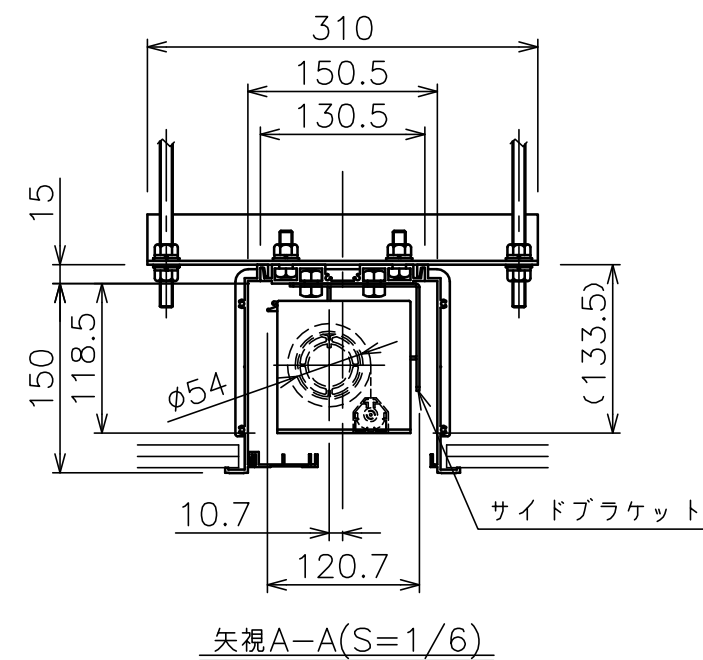

端子台タイプをご選択の場合、電源コンセントは付属されていません。

矢視A-A(S=1/6)

選択回路ボックス(左側側面詳細図(S=1/6))

※いずれかをご選択ください

・外形寸法は、小数点以下を切上げております。

※端子台タイプをご選択の場合、中継ボックスは付属されていません。

注記

1. スイッチボックス、一次・二次電気配線、配管工事、及び配線材料は別途となります。
2. 赤外線リモコンセットをお使いの場合、インバーター照明下では受信感度が低下し、到達距離が短くなる場合があります。

スクリーン生地	ホワイト (ESeco) 防災品
スクリーンケース	シンメトリーケース
機 構	テンションアジャスト
質 量	27.9kg
選 択 部 品	回路ボックス/操作スイッチ(リモコン)
オプション	赤外線リモコン(S-R1) 壁埋込スイッチ(S-R2)/-連用壁埋込スイッチ(S-R3)
アルミボックス	AL-310X
備 考	RoHS対応品

エコマーク認定 (第09105005号)

定格電圧	AC100V 50/60Hz
定格電流	0.96A
昇降速度	66/79 (mm/sec)