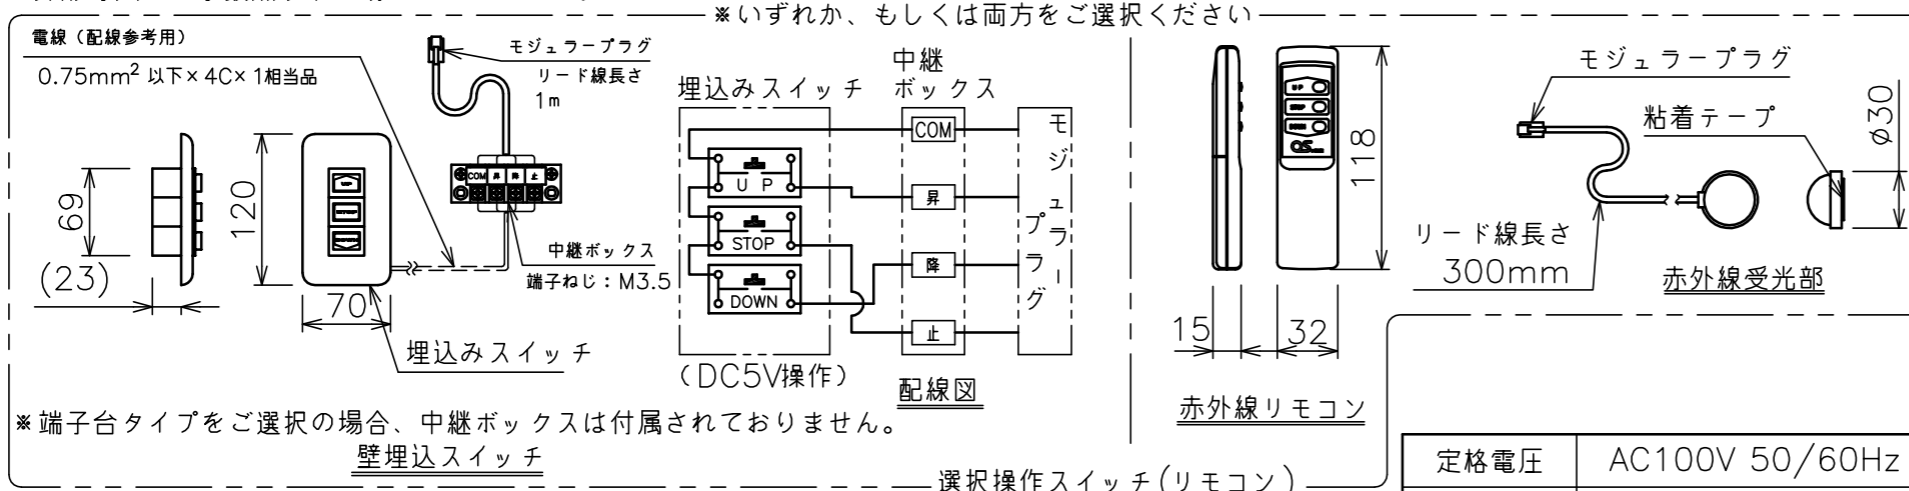

端子台タイプをご選択の場合、電源コンセントは付属されていません。

矢視A-A(S=1/6)

選択回路ボックス(左側側面詳細図(S=1/6))

*いずれかをご選択ください

・外形寸法は、小数点以下を切上げております。

*端子台タイプをご選択の場合、中継ボックスは付属されていません。

壁埋込スイッチ

選択操作スイッチ(リモコン)

定格電圧	AC100V 50/60Hz
定格電流	0.96A
昇降速度	66/79 (mm/sec)

スクリーン生地	ホワイト (ESeco) 防災品
スクリーンケース	シンメトリーケース
機 構	テンションアジャスト
質 量	30.4kg
選 択 部 品	回路ボックス/操作スイッチ(リモコン)
オプション	赤外線リモコン(S-R1) 壁埋込スイッチ(S-R2)/-連用壁埋込スイッチ(S-R3)
アルミボックス	AL-349X
備 考	RoHS対応品