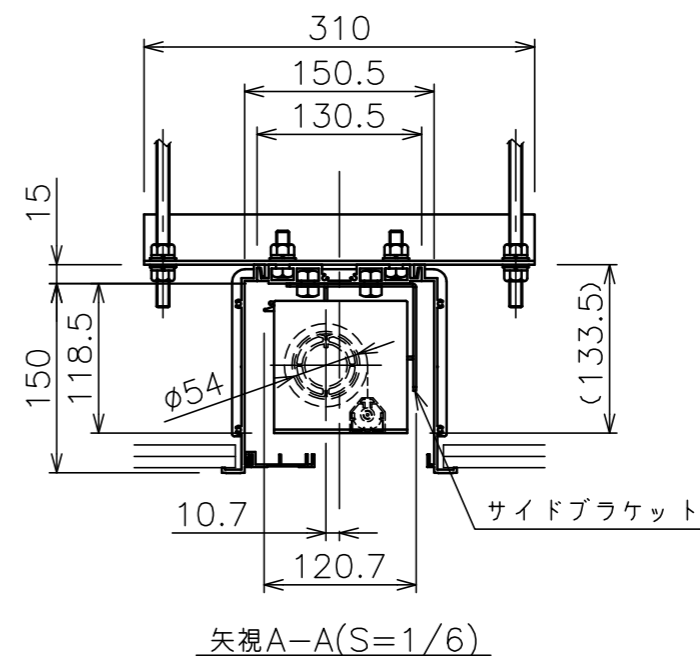

端子台タイプをご選択の場合、電源コンセントは付属されていません。

矢視A-A(S=1/6)

選択回路ボックス(左側側面詳細図(S=1/6))

*いずれかをご選択ください

・外形寸法は、小数点以下を切上げております。

*端子台タイプをご選択の場合、中継ボックスは付属されていません。

壁埋込スイッチ

選択操作スイッチ(リモコン)

定格電圧	AC100V 50/60Hz
定格電流	0.96A
昇降速度	66/79 (mm/sec)

スクリーン生地	ホワイト (ESeco) 防災品
スクリーンケース	シンメトリーケース
機 構	テンションアジャスト
質 量	30.4kg
選 択 部 品	回路ボックス/操作スイッチ(リモコン)
オプション	赤外線リモコン(S-R1) 壁埋込スイッチ(S-R2)/-連用壁埋込スイッチ(S-R3)
アルミボックス	AL-349X
備 考	RoHS対応品