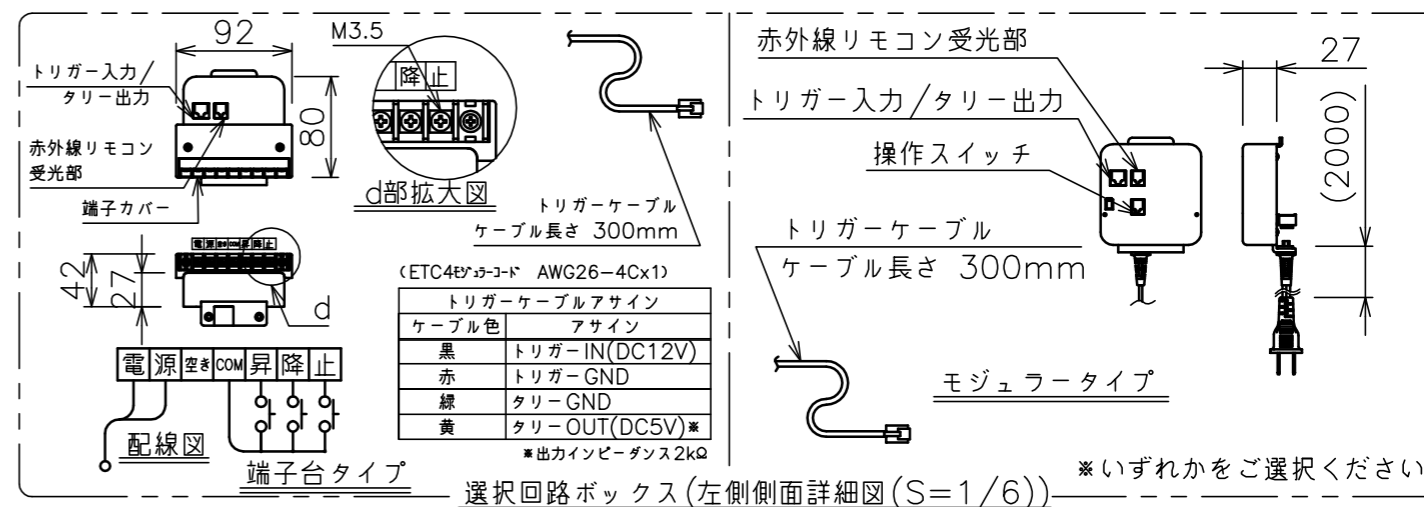

端子台タイプをご選択の場合、電源コンセントは付属されていません。

矢視A-A(S=1/6)

選択回路ボックス(左側側面詳細図(S=1/6))

*いずれかをご選択ください

・外形寸法は、小数点以下を切上げております。

*端子台タイプをご選択の場合、中継ボックスは付属されていません。

壁埋込スイッチ

選択操作スイッチ(リモコン)

定格電圧	AC100V 50/60Hz
定格電流	0.96A
昇降速度	66/79 (mm/sec)

スクリーン生地	ホワイト (ESeco) 防災品
スクリーンケース	シンメトリーケース
機 構	テンションアジャスト
質 量	30.4kg
選 択 部 品	回路ボックス/操作スイッチ(リモコン)
オプション	赤外線リモコン(S-R1) 壁埋込スイッチ(S-R2)/-連用壁埋込スイッチ(S-R3)
アルミボックス	AL-349X
備 考	RoHS対応品