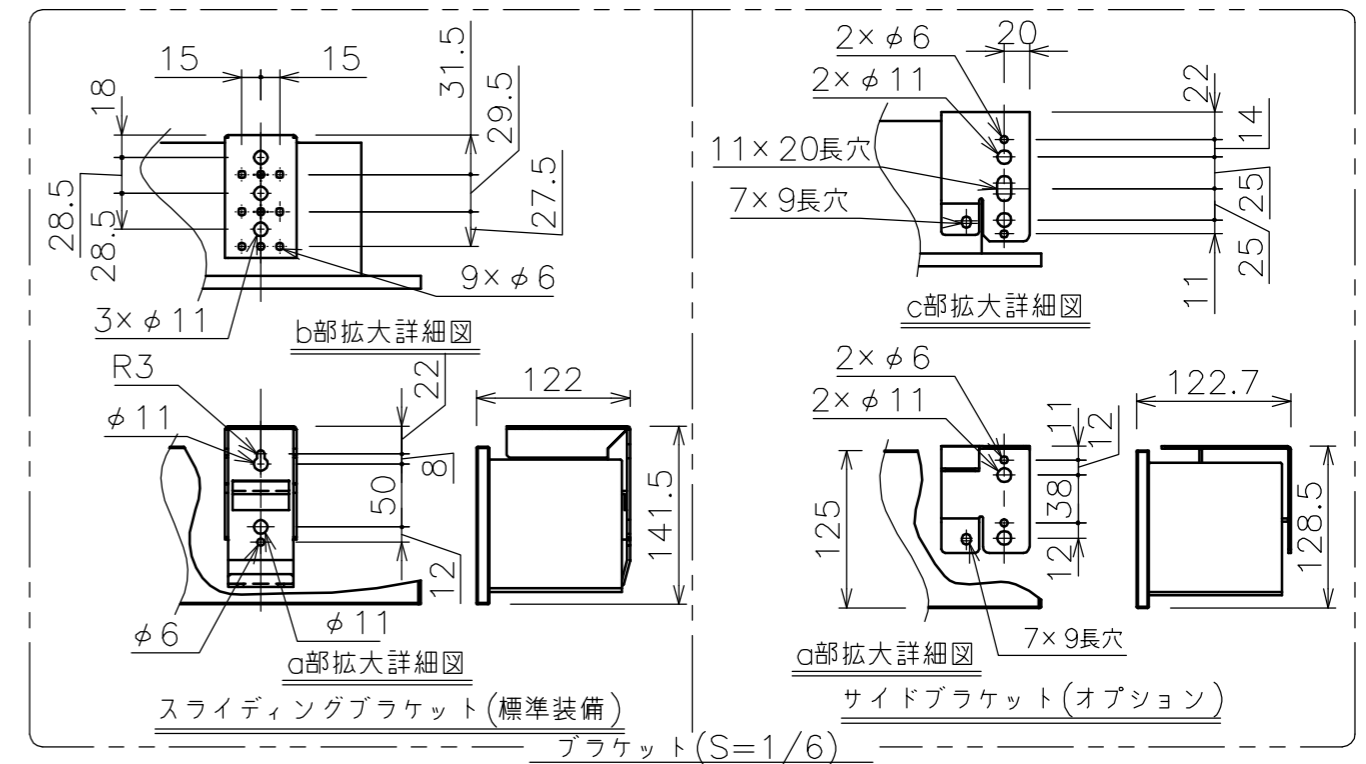

端子台タイプをご選択の場合、電源コンセントは付属されていません。

・外形寸法は、小数点以下を切上げております。

※端子台タイプをご選択の場合、中継ボックスは付属されていません。

※いずれか、もしくは両方をご選択ください

トリガーケーブルアサイン	
ケーブル色	アサイン
黒	トリガー-IN(DC12V)
赤	トリガー-GND
緑	タリ- GND
黄	タリ- OUT(DC5V)*

\*出カインピーダンス2kΩ

※いずれかをご選択ください

注記

1. スイッチボックス、一次・二次電気配線、配管工事、及び配線材料は別途となります。
2. 赤外線リモコンセットをお使いの場合、インバーター照明下では受信感度が低下し、到達距離が短くなる場合があります。
3. ※寸法はサイドブラケット(オプション)の場合の寸法となります。

定格電圧	AC100V 50/60Hz
定格電流	0.96A
昇降速度	66/79 (mm/sec)

スクリーン生地	ホワイト (ESeco) 防炎品
スクリーンケース	シンメトリーケース
フロントパネル	色: 黒/白 脱着可能
機構	テンションアジャスト
質量	10.7kg
選択部品	回路ボックス/操作スイッチ(リモコン)
オプション	サイドブラケット(S-M2)/赤外線リモコン(S-R1) 壁埋込スイッチ(S-R2)/一連用壁埋込スイッチ(S-R3)
備考	RoHS対応品