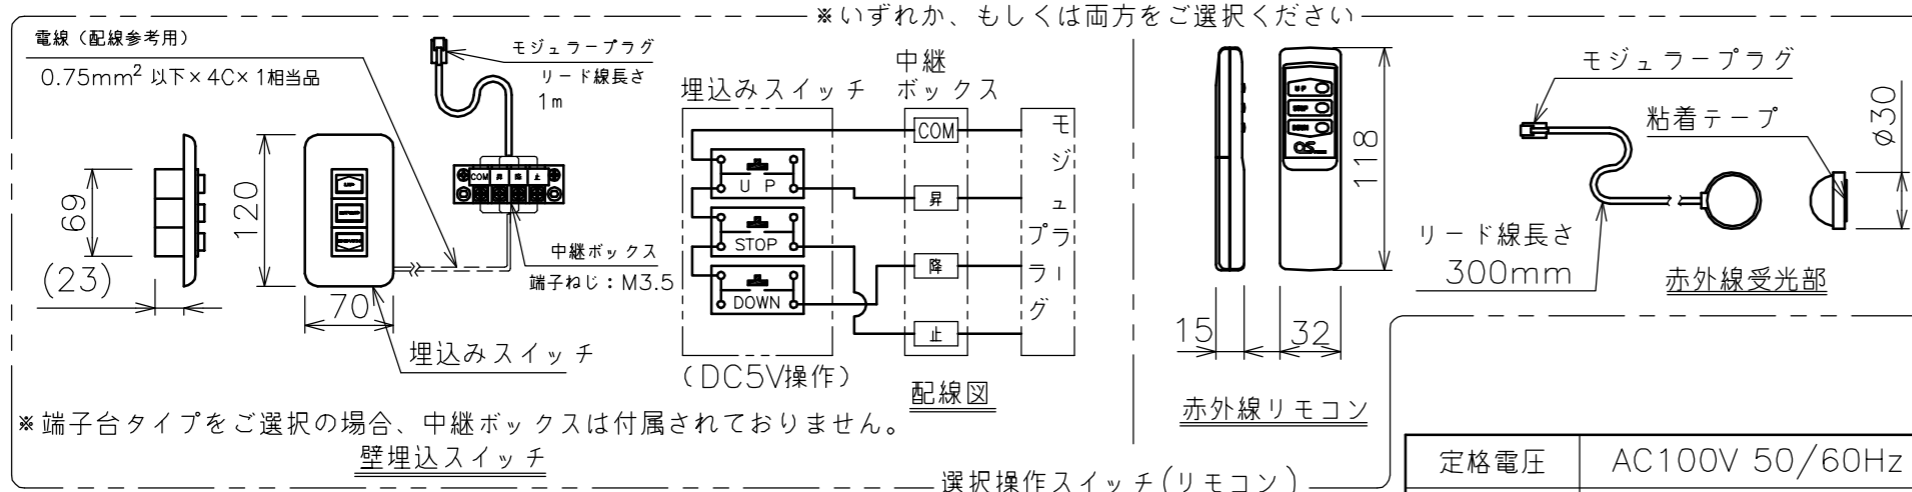

端子台タイプをご選択の場合、電源コンセントは付属されていません。

・外形寸法は、小数点以下を切上げております。

※端子台タイプをご選択の場合、中継ボックスは付属されていません。

※いずれか、もしくは両方をご選択ください

トリガーケーブルアサイン	
ケーブル色	アサイン
黒	トリガー-IN(DC12V)
赤	トリガー-GND
緑	タリ- GND
黄	タリ- OUT(DC5V)*

\*出カインピーダンス2kΩ

※いずれかをご選択ください

注記

1. スイッチボックス、一次・二次電気配線、配管工事、及び配線材料は別途となります。
2. 赤外線リモコンセットをお使いの場合、インバーター照明下では受信感度が低下し、到達距離が短くなる場合があります。
3. ※寸法はサイドブラケット(オプション)の場合の寸法となります。

定格電圧	AC100V 50/60Hz
定格電流	0.96A
昇降速度	66/79 (mm/sec)

スクリーン生地	ホワイト (ESeco) 防炎品
スクリーンケース	シンメトリーケース
フロントパネル	色: 黒/白 脱着可能
機構	テンションアジャスト
質量	10.7kg
選択部品	回路ボックス/操作スイッチ(リモコン)
オプション	サイドブラケット(S-M2)/赤外線リモコン(S-R1) 壁埋込スイッチ(S-R2)/一連用壁埋込スイッチ(S-R3)
備考	RoHS対応品