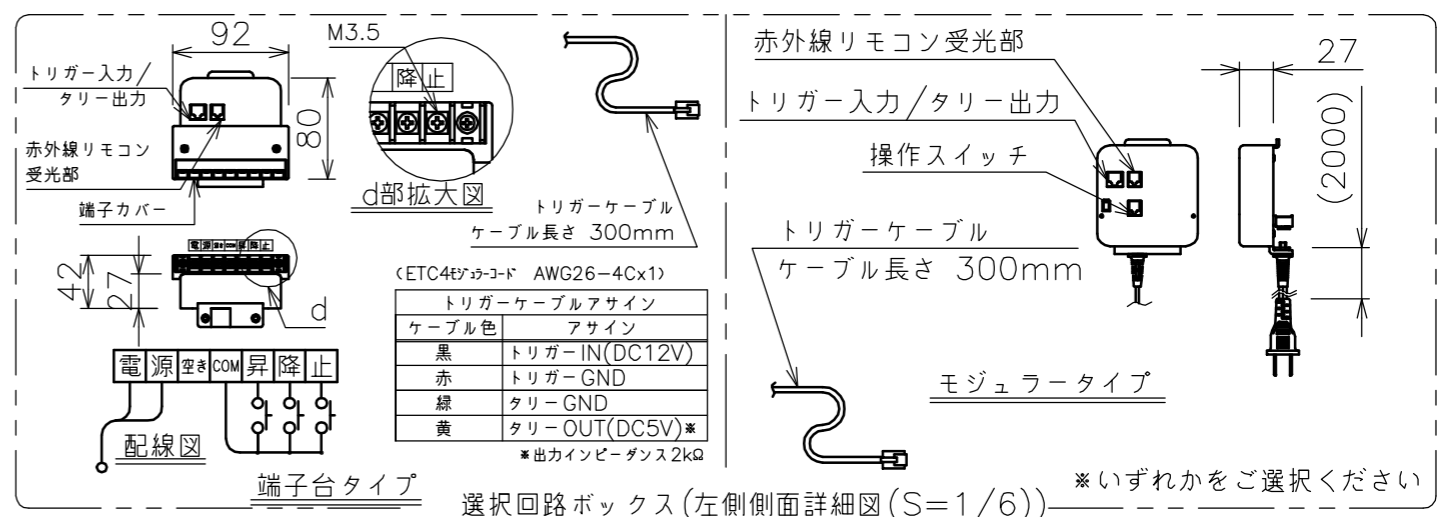

端子台タイプをご選択の場合、電源コンセントは付属されていません。

・外形寸法は、小数点以下を切上げております。

※端子台タイプをご選択の場合、中継ボックスは付属されていません。

※いずれか、もしくは両方をご選択ください

トリガーケーブルアサイン	
ケーブル色	アサイン
黒	トリガー-IN(DC12V)
赤	トリガー-GND
緑	タリ- GND
黄	タリ- OUT(DC5V)*

\*出カインピーダンス2kΩ

※いずれかをご選択ください

注記

1. スイッチボックス、一次・二次電気配線、配管工事、及び配線材料は別途となります。
2. 赤外線リモコンセットをお使いの場合、インバーター照明下では受信感度が低下し、到達距離が短くなる場合があります。
3. ※寸法はサイドブラケット(オプション)の場合の寸法となります。

定格電圧	AC100V 50/60Hz
定格電流	0.96A
昇降速度	66/79 (mm/sec)

スクリーン生地	ホワイト (ESeco) 防炎品
スクリーンケース	シンメトリーケース
フロントパネル	色: 黒/白 脱着可能
機構	テンションアジャスト
質量	10.7kg
選択部品	回路ボックス/操作スイッチ(リモコン)
オプション	サイドブラケット(S-M2)/赤外線リモコン(S-R1) 壁埋込スイッチ(S-R2)/一連用壁埋込スイッチ(S-R3)
備考	RoHS対応品