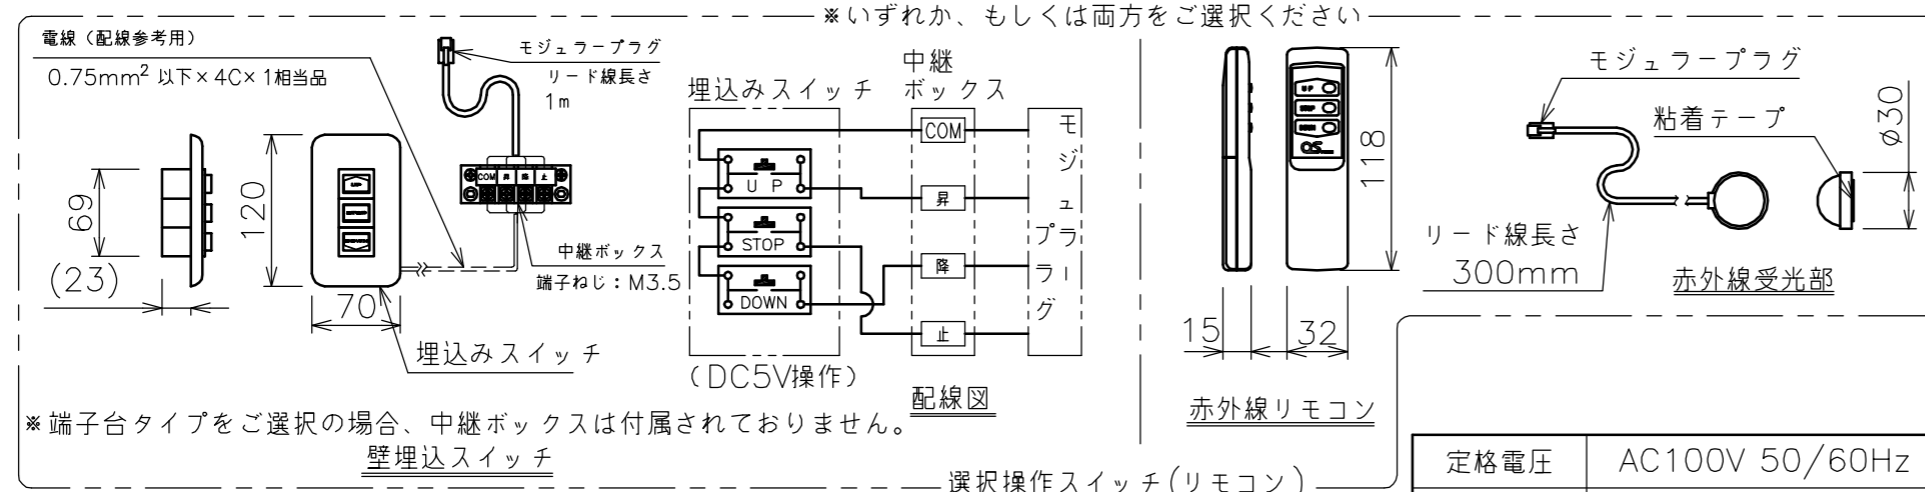

端子台タイプをご選択の場合、電源コンセントは付属されておりません。

選択回路ボックス(左側側面詳細図(S=1/6))

・外形寸法は、小数点以下を切上げております。

注記

1. スイッチボックス、一次・二次電気配線、配管工事、及び配線材料は別途となります。
2. 赤外線リモコンセットをお使いの場合、インバーター照明下では受信感度が低下し、到達距離が短くなる場合があります。
3. ※寸法はサイドブラケット(オプション)の場合の寸法となります。

スクリーン生地	ホワイト(ESEco) 防災品
スクリーンケース	シンメトリーケース
フロントパネル	色:黒/白 脱着可能
機 構	テンションアジャスト
質 量	11.8kg
選 択 部 品	回路ボックス/操作スイッチ(リモコン)
オプシ ョ ン	サイドブラケット(S-M2)/赤外線リモコン(S-R1) 壁埋込スイッチ(S-R2)/一連用壁埋込スイッチ(S-R3)
備 考	RoHS対応品

エコマーク認定 (第09105005号)