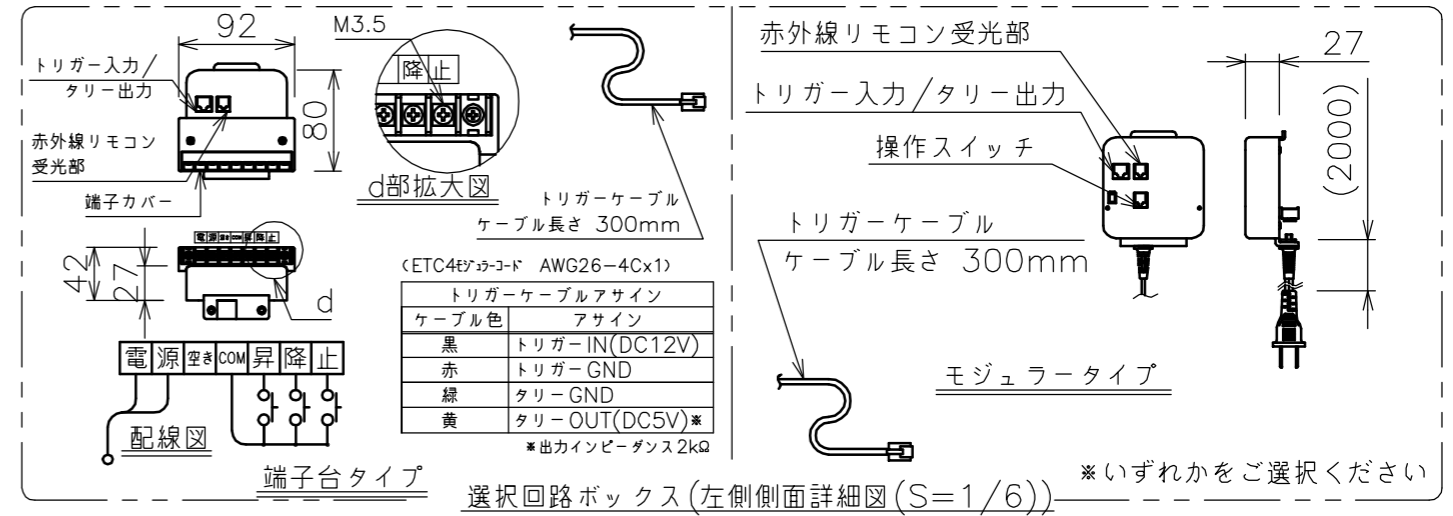

端子台タイプをご選択の場合、電源コンセントは付属されておりません。

選択回路ボックス(左側側面詳細図(S=1/6))

・外形寸法は、小数点以下を切上げております。

注記

1. スイッチボックス、一次・二次電気配線、配管工事、及び配線材料は別途となります。
2. 赤外線リモコンセットをお使いの場合、インバーター照明下では受信感度が低下し、到達距離が短くなる場合があります。
3. ※寸法はサイドブラケット(オプション)の場合の寸法となります。

スクリーン生地	ホワイト(ESEco) 防災品
スクリーンケース	シンメトリーケース
フロントパネル	色:黒/白 脱着可能
機 構	テンションアジャスト
質 量	11.8kg
選 択 部 品	回路ボックス/操作スイッチ(リモコン)
オプシ ョ ン	サイドブラケット(S-M2)/赤外線リモコン(S-R1) 壁埋込スイッチ(S-R2)/一連用壁埋込スイッチ(S-R3)
備 考	RoHS対応品

エコマーク認定 (第09105005号)