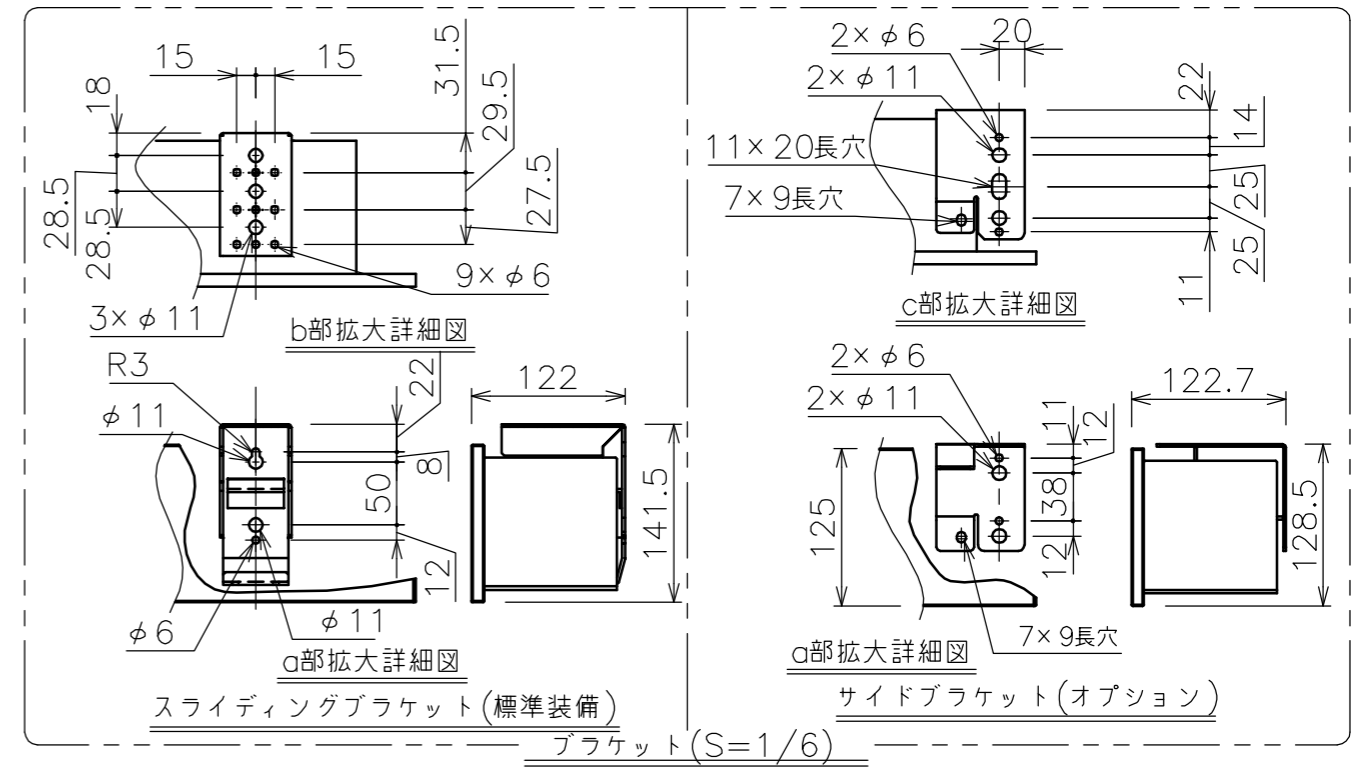

端子台タイプをご選択の場合、電源コンセントは付属されておりません。

選択回路ボックス(左側側面詳細図(S=1/6))

・外形寸法は、小数点以下を切上げております。

注記

1. スイッチボックス、一次・二次電気配線、配管工事、及び配線材料は別途となります。
2. 赤外線リモコンセットをお使いの場合、インバーター照明下では受信感度が低下し、到達距離が短くなる場合があります。
3. ※寸法はサイドブラケット(オプション)の場合の寸法となります。

スクリーン生地	ホワイト(ESEco) 防災品
スクリーンケース	シンメトリーケース
フロントパネル	色:黒/白 脱着可能
機 構	テンションアジャスト
質 量	11.8kg
選 択 部 品	回路ボックス/操作スイッチ(リモコン)
オプシ ョ ン	サイドブラケット(S-M2)/赤外線リモコン(S-R1) 壁埋込スイッチ(S-R2)/一連用壁埋込スイッチ(S-R3)
備 考	RoHS対応品

エコマーク認定 (第09105005号)