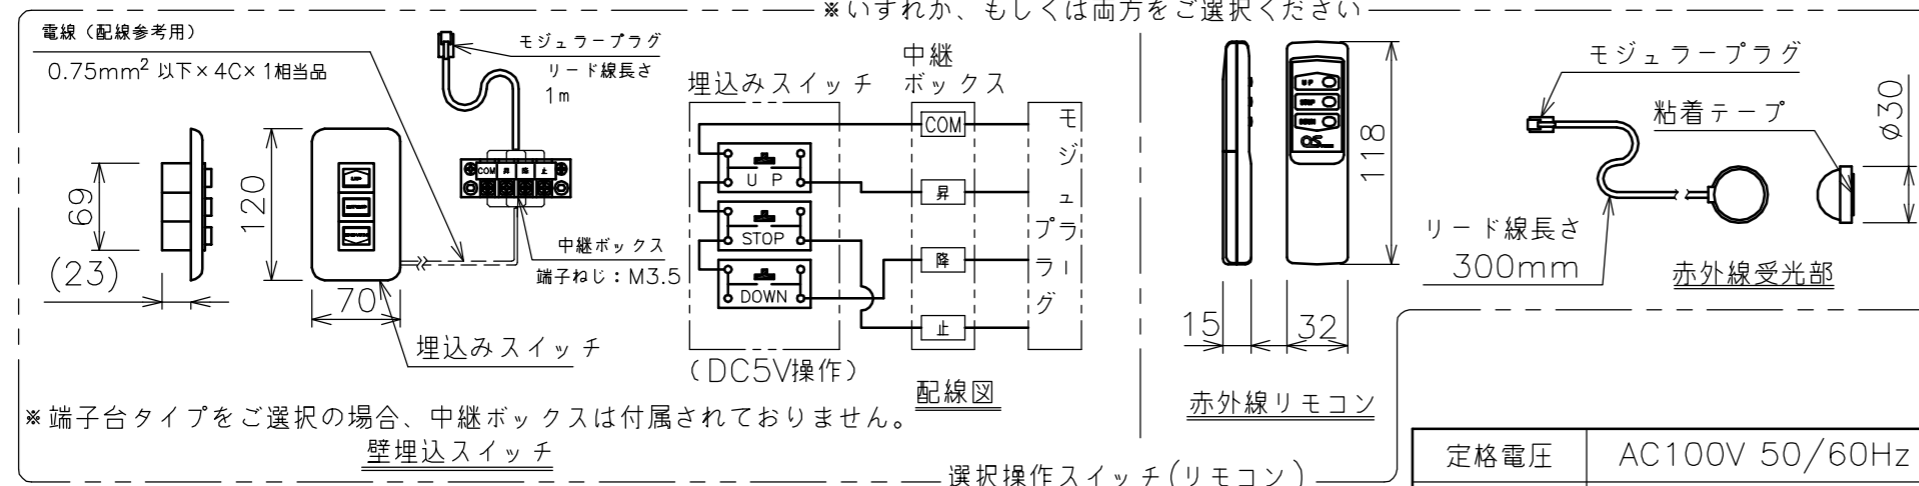

・外形寸法は、小数点以下を切上げております。

注記

1. スイッチボックス、一次・二次電気配線、配管工事、及び配線材料は別途となります。
2. 赤外線リモコンセットをお使いの場合、インバーター照明下では受信感度が低下し、到達距離が短くなる場合があります。
3. *寸法はサイドブラケット(オプション)の場合の寸法となります。

定格電圧	AC100V 50/60Hz
定格電流	0.96A
昇降速度	66/79 (mm/sec)

スクリーン生地	ホワイト(ESecco) 防炎品
スクリーンケース	シンメトリーケース
フロントパネル	色:黒/白 脱着可能
機構	テンションアジャスト
質量	12.5kg
選択部品	回路ボックス/操作スイッチ(リモコン)
オプション	サイドブラケット(S-M2)/赤外線リモコン(S-R1) 壁埋込スイッチ(S-R2)/一連用壁埋込スイッチ(S-R3)
備考	RoHS対応品

エコマーク認定 (第09105005号)