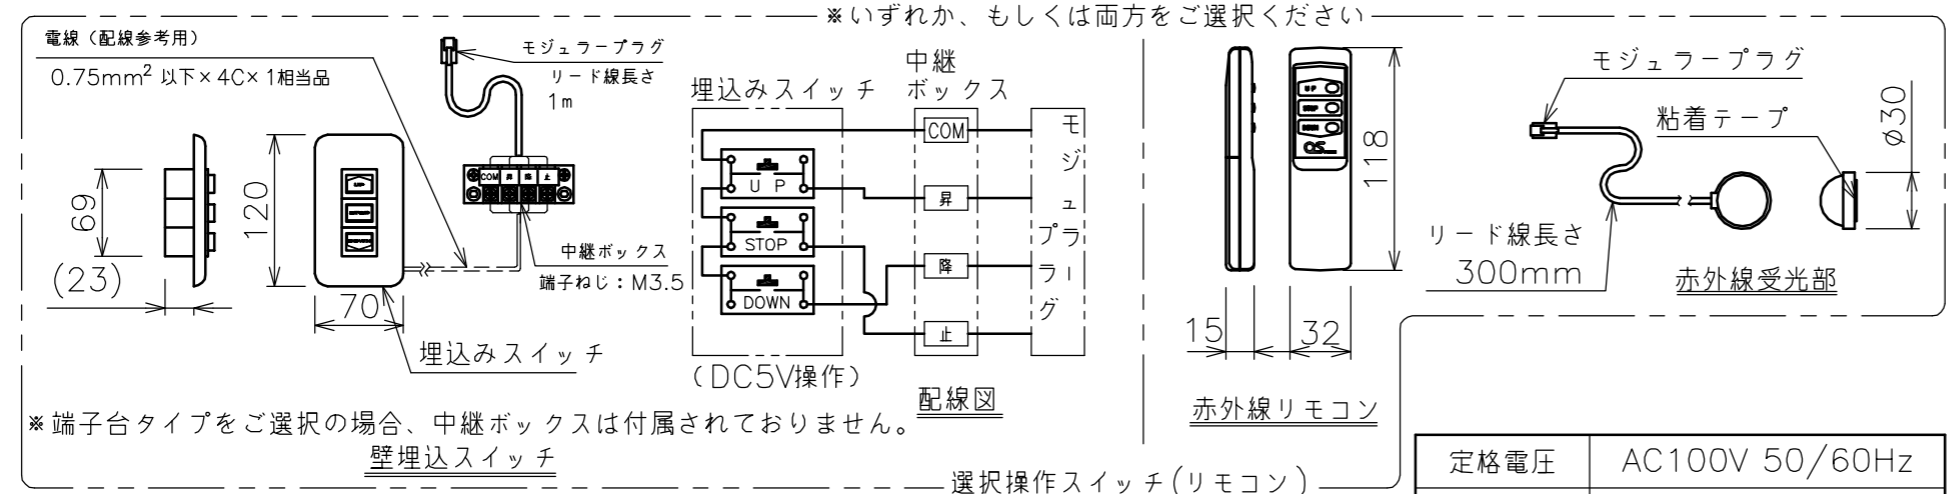

・外形寸法は、小数点以下を切上げております。

注記

1. スイッチボックス、一次・二次電気配線、配管工事、及び配線材料は別途となります。
2. 赤外線リモコンセットをお使いの場合、インバーター照明下では受信感度が低下し、到達距離が短くなることがあります。
3. ※寸法はサイドブラケット(オプション)の場合の寸法となります。

定格電圧	AC100V 50/60Hz
定格電流	0.96A
昇降速度	66/79 (mm/sec)

スクリーン生地	ホワイト(ESecco) 防炎品
スクリーンケース	シンメトリーケース
フロントパネル	色: 黒/白 脱着可能
機構	テンションアジャスト
質量	12.7kg
選択部品	回路ボックス/操作スイッチ(リモコン)
オプション	サイドブラケット(S-M2)/赤外線リモコン(S-R1) 壁埋込スイッチ(S-R2)/一連用壁埋込スイッチ(S-R3)
備考	RoHS対応品

エコマーク認定 (第09105005号)