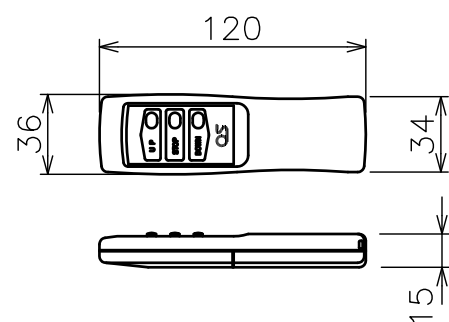

注記

1. スイッチボックス、一次・二次電気配線  
配管工事、及び配線材料は別途となります。

赤外線リモコン

赤外線受光部

インバーター照明下では受信感度が低くなり、到達距離が短くなる場合があります。

・外形寸法は、小数点以下を切上げております。

モーター	ローラー内蔵型
モーター定格電圧	AC100V 50/60Hz
モーター定格電流	0.9A
モーター定格運転時間	4min
制御信号電圧	DC5V
昇降速度	78/93 (mm/sec)

スクリーンケース	材質：SPCC 色：オフホワイト(日塗工C65-80A)相当
質量	9.3kg
アスペクト比	HDタイプ (16:9)
付属品	リモコン送信機 ×1 単4乾電池 ×2 赤外線受光部 ×1 粘着パッド ×1 トラススタッピンねじ(4×30) ×4 六角レンチ ×1 段付スペーサー ×4
適用ボックス内寸	L2230×H150×D150
備考	RoHS対応品