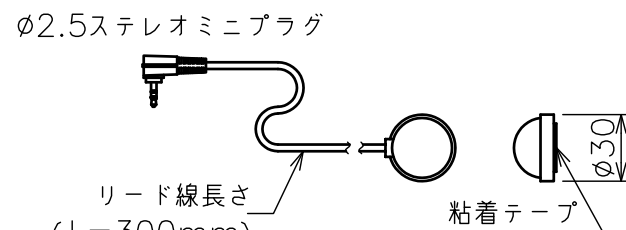

注記

1. スイッチボックス、一次・二次電気配線  
配管工事、及び配線材料は別途となります。

赤外線リモコン

赤外線受光部

インバーター照明下では受信感度が低くなり、到達距離が短くなる場合があります。

・外形寸法は、小数点以下を切上げております。

モーター	ローラー内蔵型
モーター定格電圧	AC100V 50/60Hz
モーター定格電流	0.9A
モーター定格運転時間	4min
制御信号電圧	DC5V
昇降速度	78/93 (mm/sec)

スクリーンケース	材質：SPCC 色：オフホワイト(日塗工C65-80A)相当
質量	9.3kg
アスペクト比	HDタイプ (16:9)
付属品	リモコン送信機 ×1 単4乾電池 ×2 赤外線受光部 ×1 粘着パッド ×1 トラススタッピンねじ(4×30) ×4 六角レンチ ×1 段付スペーサー ×4
適用ボックス内寸	L2230×H150×D150
備考	RoHS対応品