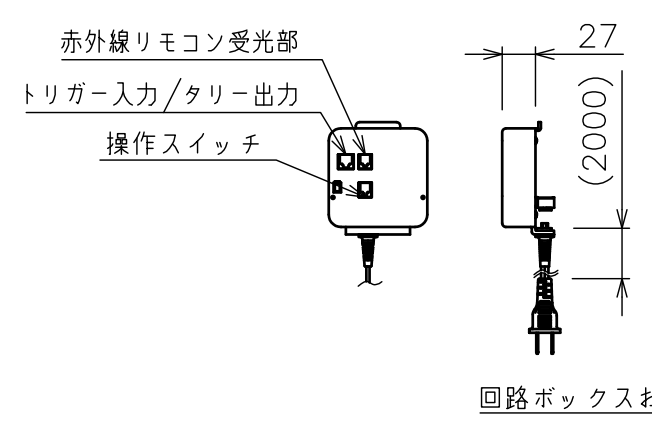

スライディングブラケット詳細図 (S=1/6)

サイドブラケット詳細図 (S=1/6)

モーター	ローラー内蔵型
モーター定格電圧	AC100V 50/60Hz
モーター定格電流	0.96A
モーター定格運転時間	4min
制御信号電圧	DC5V
昇降速度	50Hz: 83・60Hz:100(mm/sec)

スクリーン生地	ホワイト(WG) 防炎品 ビーズ(BU202) 防炎品 サウンド(WS102) 防炎品 ピュアマットⅢ Cinema(WF302)
スクリーンケース	材質:アルミ 色:白(日塗IN-93 7分つや)相当
フロントパネル	材質:アルミ 色:黒(日塗IN-10 5分つや)相当 白(日塗IN-93 7分つや)相当 脱着可能
リミット調整機構	赤外線リモコンによる調整
質量	17.3kg
アスペクト比	HDタイプ(16:9)
オプション	壁埋込スイッチ(S-R2)
備考	RoHS対応品

注記
 ・外形寸法は、小数点以下を切上げております。
 ・赤外線リモコンセットをお使いの場合、インバーター照明下では受信感度が低下し、到達距離が短くなる場合があります。
 ・*寸法はサイドブラケットの場合の寸法となります。