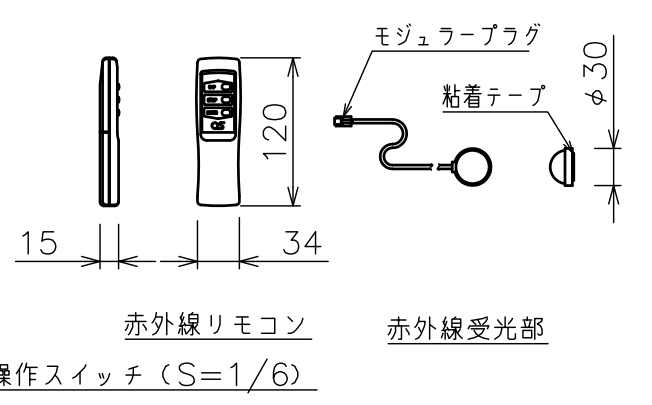

スライディングブラケット詳細図 (S=1/6)

サイドブラケット詳細図 (S=1/6)

モーター	ローラー内蔵型
モーター定格電圧	AC100V 50/60Hz
モーター定格電流	0.96A
モーター定格運転時間	4min
制御信号電圧	DC5V
昇降速度	50Hz: 83・60Hz:100(mm/sec)

スクリーン生地	ホワイト(WG) 防炎品 ビーズ(BU202) 防炎品 サウンド(WS102) 防炎品 ピュアマットⅢ Cinema(WF302)
スクリーンケース	材質:アルミ 色:白(日塗IN-93 7分つや)相当
フロントパネル	材質:アルミ 色:黒(日塗IN-10 5分つや)相当 白(日塗IN-93 7分つや)相当 脱着可能
リミット調整機構	赤外線リモコンによる調整
質量	17.3kg
アスペクト比	HDタイプ(16:9)
オプション	壁埋込スイッチ(S-R2)
備考	RoHS対応品

注記
 ・外形寸法は、小数点以下を切上げております。
 ・赤外線リモコンセットをお使いの場合、インバーター照明下では受信感度が低下し、到達距離が短くなる場合があります。
 ・*寸法はサイドブラケットの場合の寸法となります。