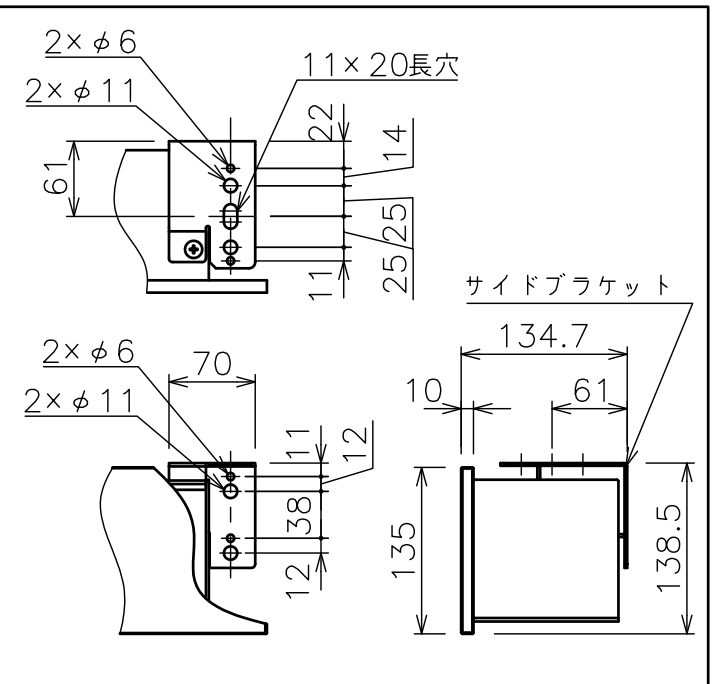

スライディングブラケット詳細図 (S=1/6)

サイドブラケット詳細図 (S=1/6)

モーター	ローラー内蔵型
モーター定格電圧	AC100V 50/60Hz
モーター定格電流	0.96A
モーター定格運転時間	4min
制御信号電圧	DC5V
昇降速度	50Hz: 83・60Hz:100(mm/sec)

スクリーン生地	ホワイト(WG) 防炎品 ビーズ(BU202) 防炎品 サウンド(WS102) 防炎品 ピュアマットⅢ Cinema(WF302)
スクリーンケース	材質:アルミ 色:白(日塗IN-93 7分つや)相当
フロントパネル	材質:アルミ 色:黒(日塗IN-10 5分つや)相当 白(日塗IN-93 7分つや)相当 脱着可能
リミット調整機構	赤外線リモコンによる調整
質量	17.3kg
アスペクト比	HDタイプ(16:9)
オプション	壁埋込スイッチ(S-R2)
備考	RoHS対応品

注記
 ・外形寸法は、小数点以下を切上げております。
 ・赤外線リモコンセットをお使いの場合、インバーター照明下では受信感度が低下し、到達距離が短くなる場合があります。
 ・*寸法はサイドブラケットの場合の寸法となります。