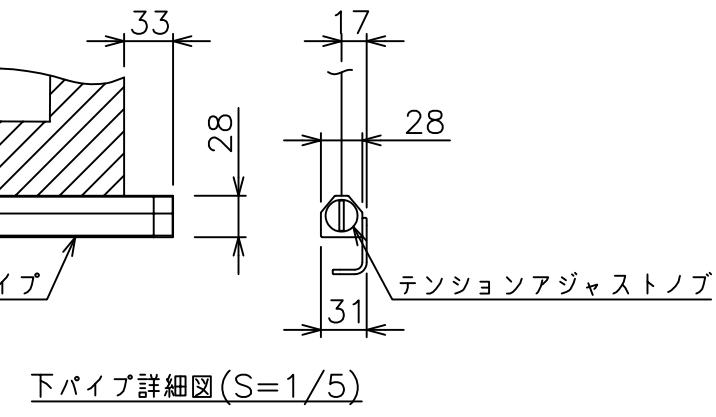

スライディングブラケット詳細図(S=1/5)

サイドブラケット詳細図(S=1/5)

下パイプ詳細図(S=1/5)

スクリーン生地	ピュアマット (WF204)
スクリーンケース	シンメトリーケース
フロントパネル	色: 黒(日塗IN-10 5分つや)相当 白(日塗IN-93 7分つや)相当 脱着可能
機 構	テンションアジャスト ロータリーダンパー、ボールストップ
質 量	19.2kg
付 属 品	アルミフック棒 ×1 スライディングブラケット ×2 サイドブラケット ×1 set 十字穴付きトラスタッピンねじ(4×40) ×6 十字穴付きトラスタッピンねじ(4×12) ×4
備 考	RoHS対応品

注 記

1.*寸法はサイドブラケットの場合の寸法となります。

2.外形寸法は、小数点以下を切上げております。