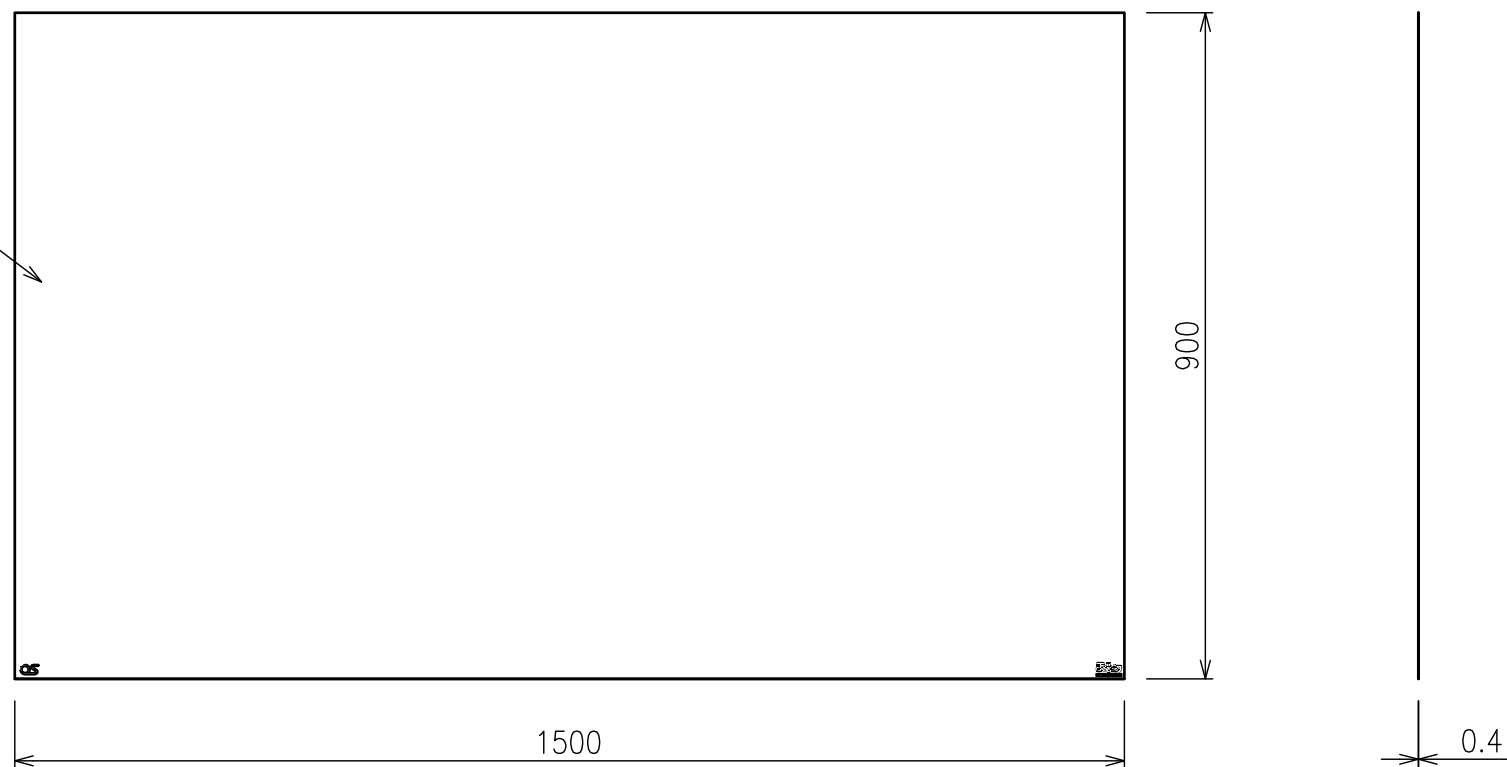

マグネットシート  
WE101

スクリーン生地	マグネットシート 特殊加工 WE101
映写可能 最大インチサイズ	NTSCタイプ(4:3) 59型、 HDタイプ(16:9) 67型、 WXGAタイプ(16:10) 66型
製品質量	約1.6kg
備考	RoHS対応品

※折れ曲がりや、傷が付きやすいですので、ご使用时・持ち運び時は取扱いにご注意ください