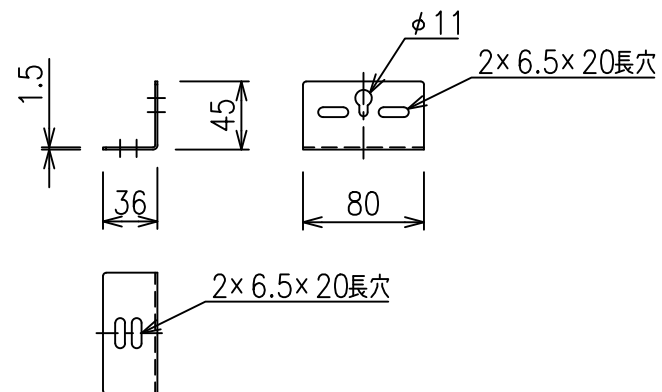

A-A断面拡大図

スクリーン取付金具詳細 S=1:5

スクリーン生地	ホワイト(WG107)防炎品
スクリーン枠材質	アルミ
スクリーン枠仕上げ	つや消しアルマイト 黒 黒色フロッキー仕上げ
アスペクト比	Uタイプ(21:9)
付 属 品	組立部品セット
質 量	11.3kg