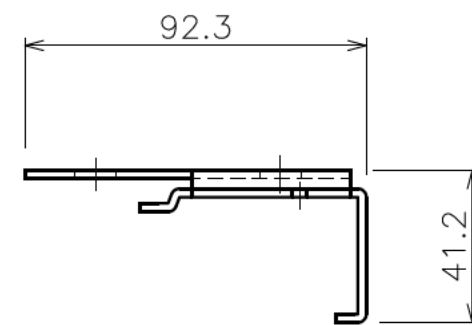

左用斜視図

右用斜視図

本製品は、左右各1個で1セットです。

材 質	スチール
塗 装 色	三価クロメートメッキ (白)
質 量	0.18kg × 2
付 属 品	十字穴付トラス小ねじ (M4×10) × 4
適 用 機 種	SEG(80~150型)

本図は、左側ブラケットの図です。