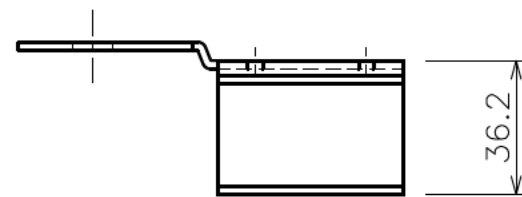

左用斜視図

右用斜視図

本製品は、左右各1個で1セットです。

材 質	スチール
塗 装 色	三価クロメートメッキ (白)
質 量	0.18kg × 2
付 属 品	十字穴付トラス小ねじ (M4×10) × 4
適 用 機 種	SEG(80~150型)

本図は、左側ブラケットの図です。