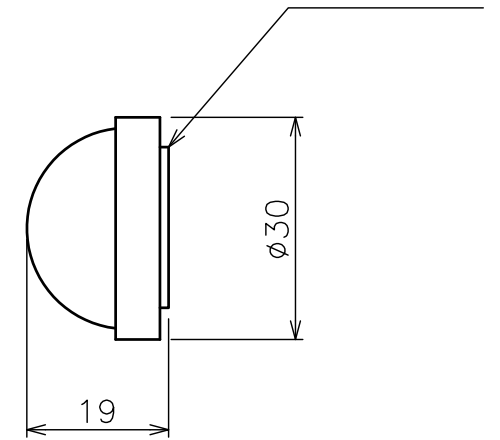

モジュラープラグ(6極)

ケーブル
(L=400mm)

粘着テープ

赤外線リモコン受光部

赤外線リモコン送信機

材 質	樹脂
質 量	0.035kg
付 属 品	ボタン電池(CR2025)×1、粘着テープ(予備)×1
適 用 機 種	SEG
備 考	壁埋込スイッチ(S-R8)との併用も可能です。