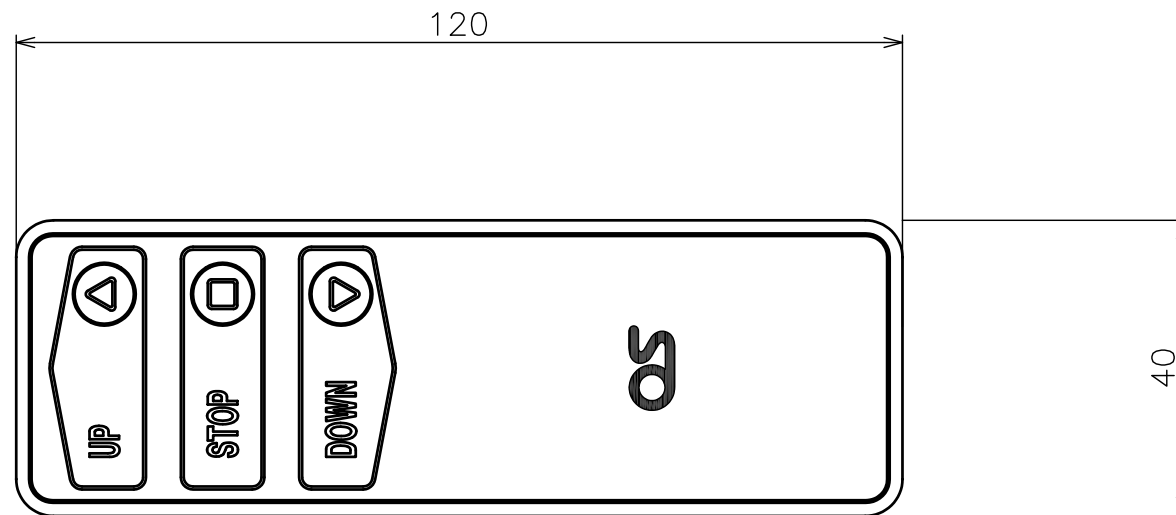

モジュラープラグ(6極)

ケーブル
(L=400mm)

粘着テープ

赤外線リモコン受光部

赤外線リモコン送信機

材 質	樹脂
質 量	0.035kg
付 属 品	ボタン電池(CR2025)×1、粘着テープ(予備)×1
適 用 機 種	SEG
備 考	壁埋込スイッチ(S-R8)との併用も可能です。