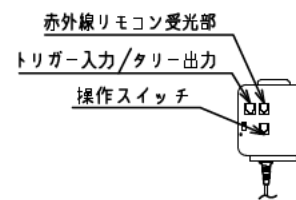

注記

- ・外形寸法は、小数点以下を切上げております。
- ・赤外線リモコンセットをお使いの場合、インバーター照明下では受信感度が低下し、到達距離が短くなる場合があります。
- ・*寸法はサイドブラケットの場合の寸法となります。

下パイプ詳細図 (S=1/5)

スライディングブラケット詳細図 (S=1/6)

サイドブラケット詳細図 (S=1/6)

回路ボックスおよび操作スイッチ (S=1/6)

赤外線リモコン 赤外線受光部

モーター	ローラー内蔵型
モーター定格電圧	AC100V 50/60Hz
モーター定格電流	0.96A
モーター定格運転時間	4min
制御信号電圧	DC5V
昇降速度	50Hz: 83・60Hz:100(mm/sec)

スクリーン生地	ピュアマットⅢ Cinema (WF302)
スクリーンケース	材質:アルミ 色:白(日塗工N-93 7分つや)相当
フロントパネル	材質:アルミ 色:黒(日塗工N-10 5分つや)相当 脱着可能
リミット調整機構	赤外線リモコンによる調整
質量	15.1kg
アスペクト比	HDタイプ(16:9)
付属品	赤外線リモコン送信機/受光部×1 スライディングブラケット×2 サイドブラケット×1set 十字穴付きトラスチックピンねじ(4×40)×6 十字穴付きトラスチックピンねじ(4×12)×4
オプション	壁埋込スイッチ (S-R2)