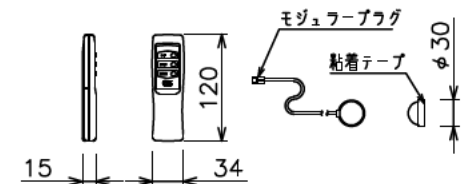

注記

- ・外形寸法は、小数点以下を切上げております。
- ・赤外線リモコンセットをお使いの場合、インバーター照明下では受信感度が低下し、到達距離が短くなる場合があります。
- ・*寸法はサイドブラケットの場合の寸法となります。

下パイプ詳細図 (S=1/5)

スライディングブラケット詳細図 (S=1/6)

サイドブラケット詳細図 (S=1/6)

回路ボックスおよび操作スイッチ (S=1/6)

赤外線リモコン 赤外線受光部

モーター	ローラー内蔵型
モーター定格電圧	AC100V 50/60Hz
モーター定格電流	0.96A
モーター定格運転時間	4min
制御信号電圧	DC5V
昇降速度	50Hz: 83・60Hz:100(mm/sec)

スクリーン生地	ピュアマットⅢ Cinema (WF302)
スクリーンケース	材質:アルミ 色:白(日塗工N-93 7分つや)相当
フロントパネル	材質:アルミ 色:黒(日塗工N-10 5分つや)相当 脱着可能
リミット調整機構	赤外線リモコンによる調整
質量	15.1kg
アスペクト比	HDタイプ(16:9)
付属品	赤外線リモコン送信機/受光部×1 スライディングブラケット×2 サイドブラケット×1set 十字穴付きトラスチックピンねじ(4×40)×6 十字穴付きトラスチックピンねじ(4×12)×4
オプション	壁埋込スイッチ (S-R2)