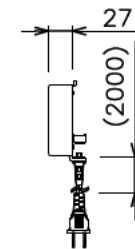

注記

- ・外形寸法は、小数点以下を切上げております。
- ・赤外線リモコンセットをお使いの場合、インバーター照明下では受信感度が低下し、到達距離が短くなる場合があります。
- ・*寸法はサイドブラケットの場合の寸法となります。

下パイプ詳細図 (S=1/5)

スライディングブラケット詳細図 (S=1/6)

サイドブラケット詳細図 (S=1/6)

回路ボックスおよび操作スイッチ (S=1/6)

赤外線リモコン 赤外線受光部

モーター	ローラー内蔵型
モーター定格電圧	AC100V 50/60Hz
モーター定格電流	0.96A
モーター定格運転時間	4min
制御信号電圧	DC5V
昇降速度	50Hz: 83・60Hz:100(mm/sec)

スクリーン生地	ピュアマットⅢ Cinema (WF302)
スクリーンケース	材質:アルミ 色:白(日塗工N-93 7分つや)相当
フロントパネル	材質:アルミ 色:黒(日塗工N-10 5分つや)相当 脱着可能
リミット調整機構	赤外線リモコンによる調整
質量	15.1kg
アスペクト比	HDタイプ(16:9)
付属品	赤外線リモコン送信機/受光部×1 スライディングブラケット×2 サイドブラケット×1set 十字穴付きトラスチックピンねじ(4×40)×6 十字穴付きトラスチックピンねじ(4×12)×4
オプション	壁埋込スイッチ (S-R2)