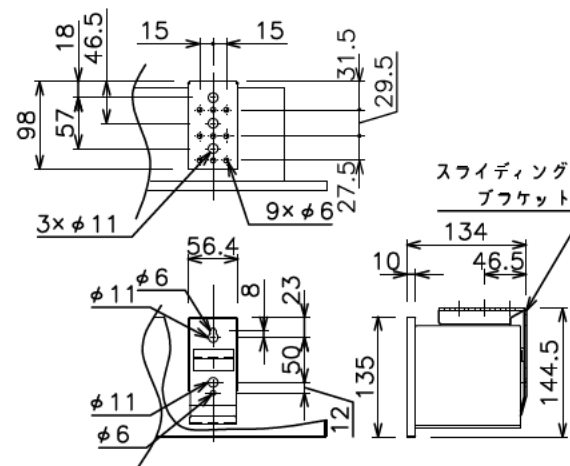

注記

- ・外形寸法は、小数点以下を切上げております。
- ・赤外線リモコンセットをお使いの場合、インバーター照明下では受信感度が低下し、到達距離が短くなる場合があります。
- ・*寸法はサイドブラケットの場合の寸法となります。

下パイプ詳細図 (S=1/5)

スライディングブラケット詳細図 (S=1/6)

サイドブラケット詳細図 (S=1/6)

回路ボックスおよび操作スイッチ (S=1/6)

赤外線リモコン 赤外線受光部

モーター	ローラー内蔵型
モーター定格電圧	AC100V 50/60Hz
モーター定格電流	0.96A
モーター定格運転時間	4min
制御信号電圧	DC5V
昇降速度	50Hz: 83・60Hz:100(mm/sec)

スクリーン生地	ピュアマットⅢ Cinema (WF302)
スクリーンケース	材質:アルミ 色:白(日塗工N-93 7分つや)相当
フロントパネル	材質:アルミ 色:黒(日塗工N-10 5分つや)相当 脱着可能
リミット調整機構	赤外線リモコンによる調整
質量	15.1kg
アスペクト比	HDタイプ(16:9)
付属品	赤外線リモコン送信機/受光部×1 スライディングブラケット×2 サイドブラケット×1set 十字穴付きトラスチックピンねじ(4×40)×6 十字穴付きトラスチックピンねじ(4×12)×4
オプション	壁埋込スイッチ (S-R2)