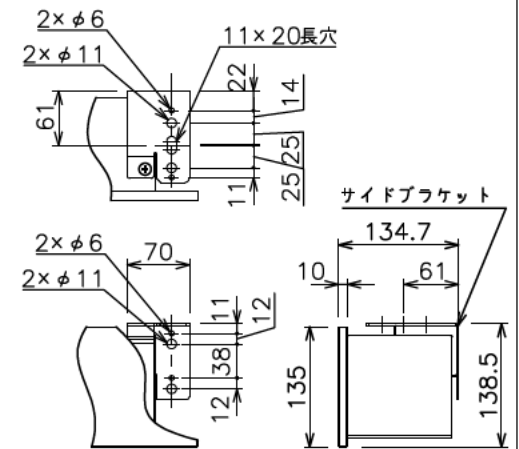

注記

- ・外形寸法は、小数点以下を切上げております。
- ・赤外線リモコンセットをお使いの場合、インバーター照明下では受信感度が低下し、到達距離が短くなる場合があります。
- ・*寸法はサイドブラケットの場合の寸法となります。

下パイプ詳細図 (S=1/5)

スライディングブラケット詳細図 (S=1/6)

サイドブラケット詳細図 (S=1/6)

回路ボックスおよび操作スイッチ (S=1/6)

赤外線リモコン 赤外線受光部

モーター	ローラー内蔵型
モーター定格電圧	AC100V 50/60Hz
モーター定格電流	0.96A
モーター定格運転時間	4min
制御信号電圧	DC5V
昇降速度	50Hz: 83・60Hz:100(mm/sec)

スクリーン生地	ピュアマットⅢ Cinema (WF302)
スクリーンケース	材質:アルミ 色:白(日塗工N-93 7分つや)相当
フロントパネル	材質:アルミ 色:黒(日塗工N-10 5分つや)相当 脱着可能
リミット調整機構	赤外線リモコンによる調整
質量	15.1kg
アスペクト比	HDタイプ(16:9)
付属品	赤外線リモコン送信機/受光部×1 スライディングブラケット×2 サイドブラケット×1set 十字穴付きトラスチックピンねじ(4×40)×6 十字穴付きトラスチックピンねじ(4×12)×4
オプション	壁埋込スイッチ (S-R2)