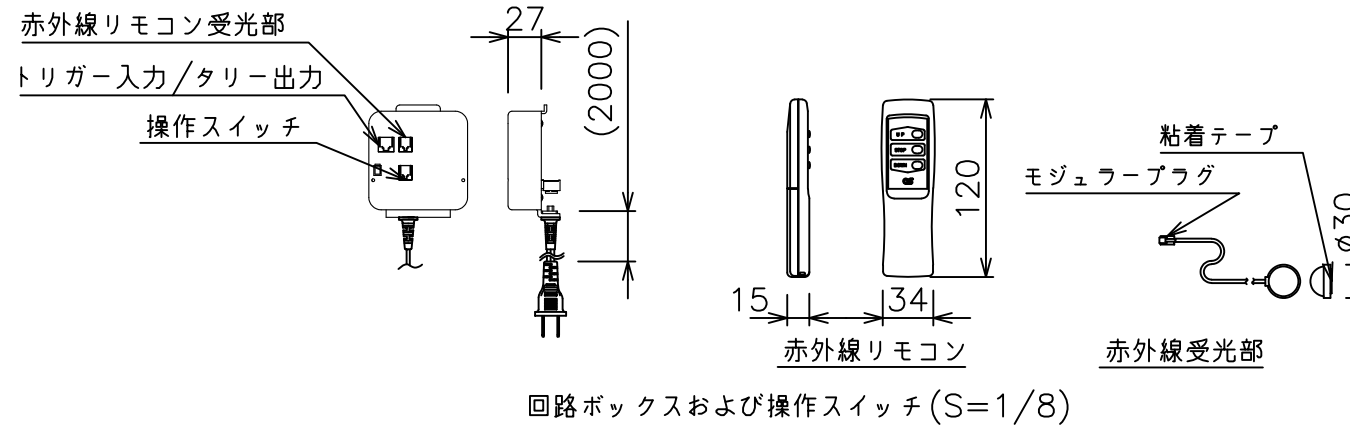

注記

1. スイッチボックス、一次・二次電気配線、配管工事、及び配線材料は別途となります。
2. 赤外線リモコンセットをお使いの場合、インバーター照明下では受信感度が低下し、到達距離が短くなる場合があります。
3. *寸法はサイドブラケットの場合の寸法となります。
4. 外形寸法は、小数点以下を切上げております。

モーター	ローラー内蔵型
モーター定格電圧	AC100V 50/60Hz
モーター定格電流	0.96A
モーター定格運転時間	4min
制御信号電圧	DC5V
昇降速度	50Hz: 83・60Hz: 100(mm/sec)

スクリーン生地	ピュアマット (WF204)
スクリーンケース	材質: アルミ 色: 白 (日塗IN-93 7分つや) 相当
フロントパネル	材質: アルミ 色: 黒 (日塗IN-10 5分つや) 相当 脱着可能
リミット調整機構	赤外線リモコンによる調整
質量	19.5kg
アスペクト比	HDタイプ (16:9)
付属品	赤外線リモコン送信機/受光部 × 1 スライディングブラケット × 2 サイドブラケット × 1 set 十字穴付きトラスタッピンねじ (4x40) × 6 十字穴付きトラスタッピンねじ (4x12) × 4
オプション	壁埋込スイッチ (S-R2)