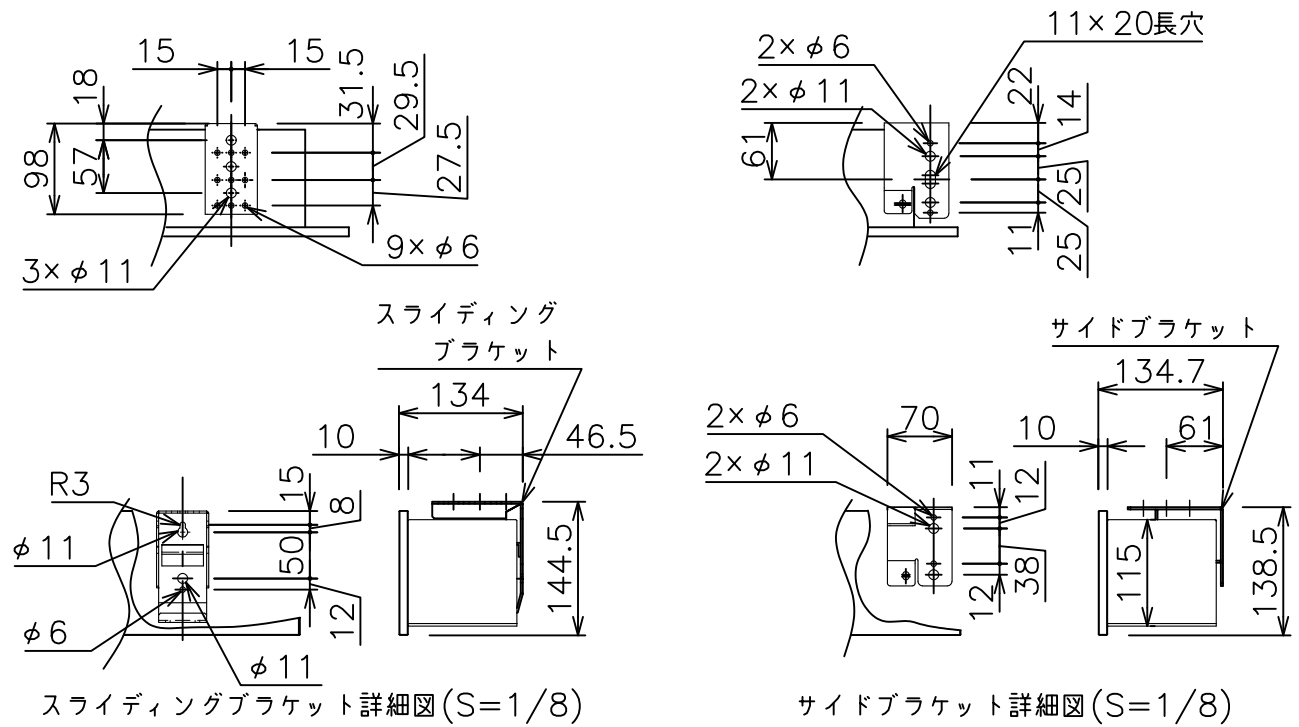

注記

1. スイッチボックス、一次・二次電気配線、配管工事、及び配線材料は別途となります。
2. 赤外線リモコンセットをお使いの場合、インバーター照明下では受信感度が低下し、到達距離が短くなる場合があります。
3. *寸法はサイドブラケットの場合の寸法となります。
4. 外形寸法は、小数点以下を切上げております。

モーター	ローラー内蔵型
モーター定格電圧	AC100V 50/60Hz
モーター定格電流	0.96A
モーター定格運転時間	4min
制御信号電圧	DC5V
昇降速度	50Hz: 83・60Hz: 100(mm/sec)

スクリーン生地	ピュアマット (WF204)
スクリーンケース	材質: アルミ 色: 白 (日塗IN-93 7分つや) 相当
フロントパネル	材質: アルミ 色: 黒 (日塗IN-10 5分つや) 相当 脱着可能
リミット調整機構	赤外線リモコンによる調整
質量	19.5kg
アスペクト比	HDタイプ (16:9)
付属品	赤外線リモコン送信機/受光部 × 1 スライディングブラケット × 2 サイドブラケット × 1 set 十字穴付きトラスタッピンねじ (4x40) × 6 十字穴付きトラスタッピンねじ (4x12) × 4
オプション	壁埋込スイッチ (S-R2)