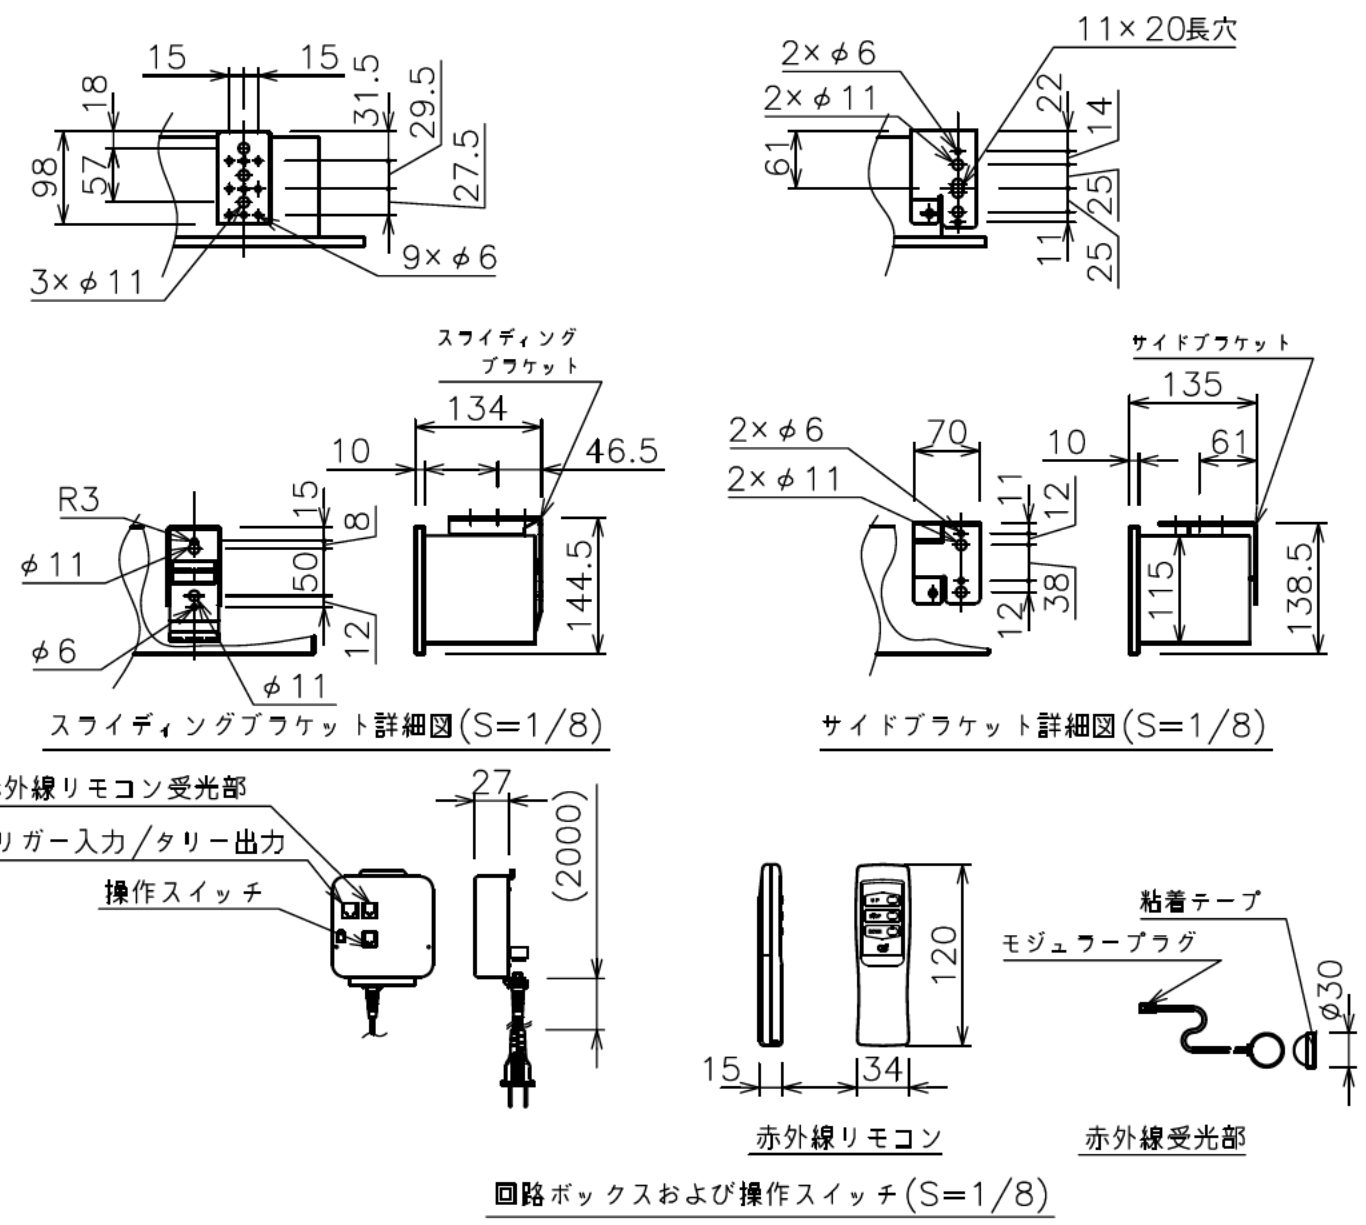

**注記**

- ・外形寸法は、小数点以下を切上げております。
- ・赤外線リモコンセットをお使いの場合、インバーター照明下では受信感度が低下し、到達距離が短くなる場合があります。
- ・＊寸法はサイドブラケットの場合の寸法となります。

モーター	ローラー内蔵型
モーター定格電圧	AC100V 50/60Hz
モーター定格電流	0.96A
モーター定格運転時間	4min
制御信号電圧	DC5V
昇降速度	50Hz: 83・60Hz:100(mm/sec)

スクリーン生地	サウンドスクリーン(WS902) 防炎品
スクリーンケース	材質:アルミ 色:白(日塗IN-93 7分つや)相当
フロントパネル、 下パイプ	材質:アルミ 色:黒(日塗IN-10 5分つや)相当 (脱着可能)
リミット調整機構	赤外線リモコンによる調整
質量	19.6kg
アスペクト比	HDタイプ(16:9)
付属品	赤外線リモコン送信機/受信部×1 スライディングブラケット×2 サイドブラケット×1set 十字穴付きトラスチックねじ(4×40)×6 十字穴付きトラスチックねじ(4×12)×4
オプション	壁埋込スイッチ(S-R2)