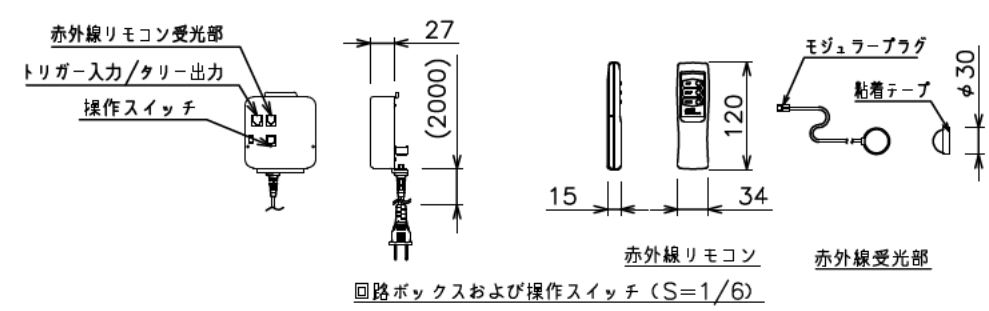

サイドブacket詳細図 (S=1/6)

下パイプ詳細図 (S=1/5)

注記

- ・外形寸法は、小数点以下を切上げております。
- ・赤外線リモコンセットをお使いの場合、インバーター照明下では受信感度が低下し、到達距離が短くなる場合があります。

モーター	ローラー内蔵型
モーター定格電圧	AC100V 50/60Hz
モーター定格電流	0.96A
モーター定格運転時間	4min
制御信号電圧	DC5V
昇降速度	50Hz: 110・60Hz: 131(mm/sec)

スクリーン生地	ビュアマットⅢ Cinema (WF302)
スクリーンケース	材質: アルミ 色: 白 (日塗IN-93 7分つや) 相当
フロントパネル	材質: アルミ 色: 白 (日塗IN-93 7分つや) 相当 脱着可能
リミット調整機構	赤外線リモコンによる調整
質量	30.7kg
アスペクト比	HDタイプ (16:9)
付属品	赤外線リモコン/受光部 × 1
オプション	壁埋込スイッチ (S-R2)