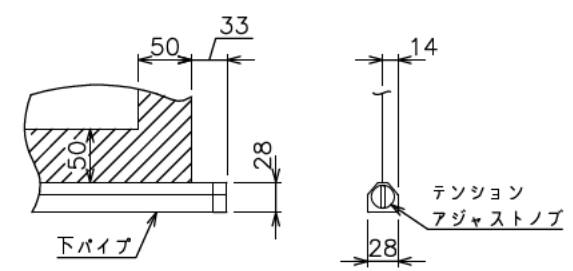

サイドブacket詳細図 (S=1/6)

下パイプ詳細図 (S=1/5)

注記

- ・外形寸法は、小数点以下を切上げております。
- ・赤外線リモコンセットをお使いの場合、インバーター照明下では受信感度が低下し、到達距離が短くなる場合があります。

モーター	ローラー内蔵型
モーター定格電圧	AC100V 50/60Hz
モーター定格電流	0.96A
モーター定格運転時間	4min
制御信号電圧	DC5V
昇降速度	50Hz: 110・60Hz: 131(mm/sec)

スクリーン生地	ビュアマットⅢ Cinema (WF302)
スクリーンケース	材質: アルミ 色: 白 (日塗IN-93 7分つや) 相当
フロントパネル	材質: アルミ 色: 白 (日塗IN-93 7分つや) 相当 脱着可能
リミット調整機構	赤外線リモコンによる調整
質量	30.7kg
アスペクト比	HDタイプ (16:9)
付属品	赤外線リモコン/受光部 × 1
オプション	壁埋込スイッチ (S-R2)