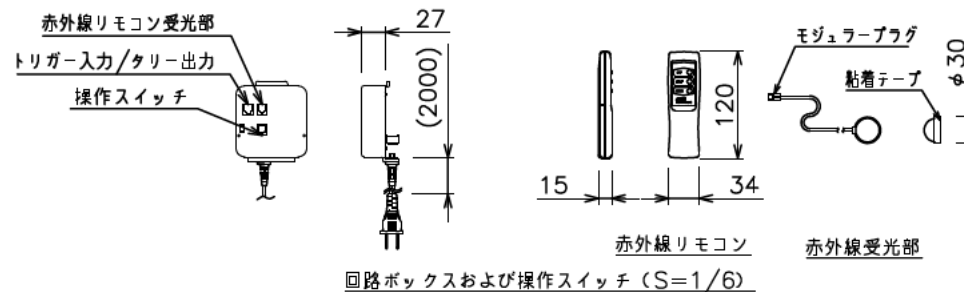

サイドブACKET詳細図 (S=1/6)

注記

- ・外形寸法は、小数点以下を切上げております。
- ・赤外線リモコンセットをお使いの場合、インバーター照明下では受信感度が低下し、到達距離が短くなる場合があります。

下パイプ詳細図 (S=1/5)

モーター	ローラー内蔵型
モーター定格電圧	AC100V 50/60Hz
モーター定格電流	0.96A
モーター定格運転時間	4min
制御信号電圧	DC5V
昇降速度	50Hz: 110・60Hz: 131(mm/sec)

スクリーン生地	ビュアマットⅢ Cinema (WF302)
スクリーンケース	材質: アルミ 色: 白 (日産IN-93 7分つや) 相当
フロントパネル	材質: アルミ 色: 白 (日産IN-93 7分つや) 相当 脱着可能
リミット調整機構	赤外線リモコンによる調整
質量	32.6kg
アスペクト比	HDタイプ (16:9)
付属品	赤外線リモコン/受光部 × 1
オプション	壁埋込スイッチ (S-R2)