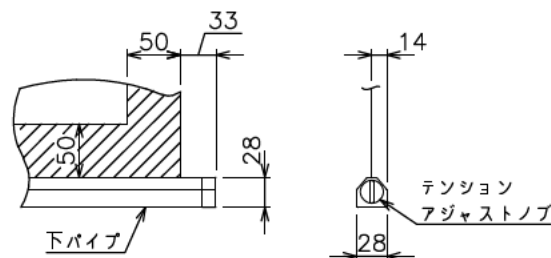

サイドブACKET詳細図 (S=1/6)

注記

- ・外形寸法は、小数点以下を切上げております。
- ・赤外線リモコンセットをお使いの場合、インバーター照明下では受信感度が低下し、到達距離が短くなる場合があります。

下パイプ詳細図 (S=1/5)

モーター	ローラー内蔵型
モーター定格電圧	AC100V 50/60Hz
モーター定格電流	0.96A
モーター定格運転時間	4min
制御信号電圧	DC5V
昇降速度	50Hz: 110・60Hz: 131(mm/sec)

スクリーン生地	ビュアマットⅢ Cinema (WF302)
スクリーンケース	材質: アルミ 色: 白 (日産IN-93 7分つや) 相当
フロントパネル	材質: アルミ 色: 白 (日産IN-93 7分つや) 相当 脱着可能
リミット調整機構	赤外線リモコンによる調整
質量	32.6kg
アスペクト比	HDタイプ (16:9)
付属品	赤外線リモコン/受光部 × 1
オプション	壁埋込スイッチ (S-R2)