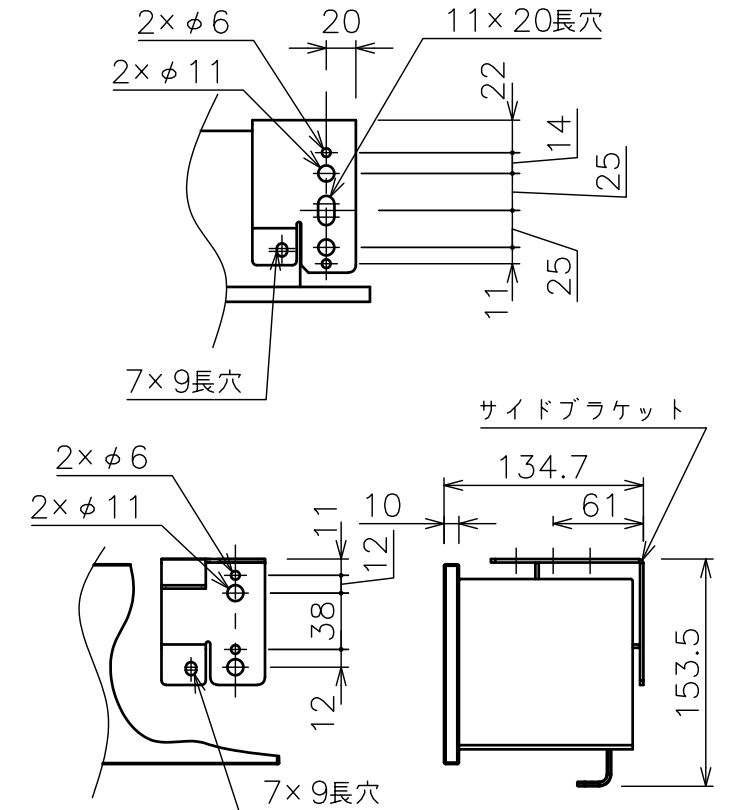

スライディングブラケット詳細図(S=1/5)

サイドブラケット詳細図(S=1/5)

下パイプ詳細図(S=1/5)

注記

- *寸法はサイドブラケットの場合の寸法となります。
- 外形寸法は、小数点以下を切上げております。

スクリーン生地	ピュアマット (WF204)
スクリーンケース	シンメトリーケース
フロントパネル	色：黒(日塗工N-10 5分つや)相当 脱着可能
機構	テンションアジャスト ロータリーダンパー、ボールストップ
質量	15.9kg
アスペクト比	HDタイプ (16:9)
付属品	アルミフック棒 × 1 スライディングブラケット × 2 サイドブラケット × 1set 十字穴付きトラスタッピンねじ(4x40) × 6 十字穴付きトラスタッピンねじ(4x12) × 4