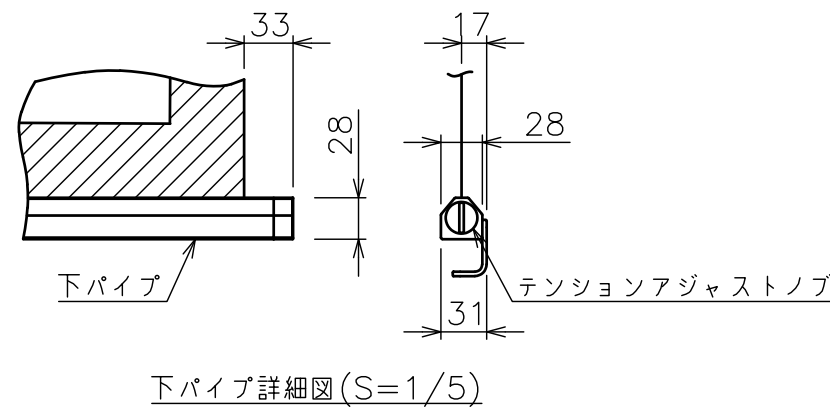

スライディングブラケット詳細図(S=1/5)

サイドブラケット詳細図(S=1/5)

下パイプ詳細図(S=1/5)

注記

- *寸法はサイドブラケットの場合の寸法となります。
- 外形寸法は、小数点以下を切上げております。

スクリーン生地	ピュアマット (WF204)
スクリーンケース	シンメトリーケース
フロントパネル	色：黒(日塗工N-10 5分つや)相当 脱着可能
機構	テンションアジャスト ロータリーダンパー、ボールストップ
質量	15.9kg
アスペクト比	HDタイプ (16:9)
付属品	アルミフック棒 × 1 スライディングブラケット × 2 サイドブラケット × 1set 十字穴付きトラスタッピンねじ(4x40) × 6 十字穴付きトラスタッピンねじ(4x12) × 4