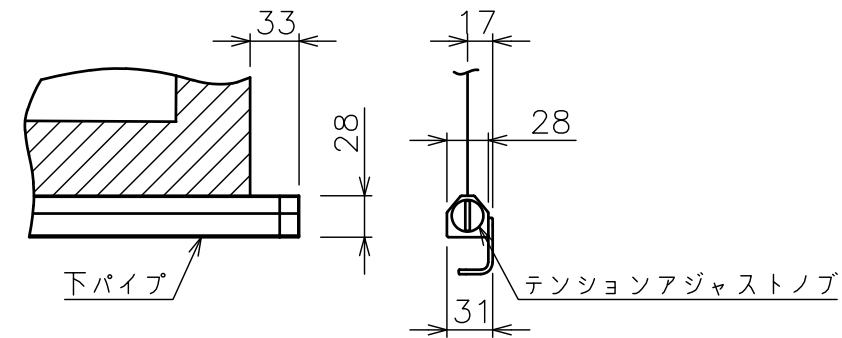

スライディングブラケット詳細図(S=1/5)

サイドブラケット詳細図(S=1/5)

下パイプ詳細図(S=1/5)

スクリーン生地	ピュアマット(WF204)
スクリーンケース	シンメトリーケース
フロントパネル	色:白(日塗工N-93 7分つや)相当 脱着可能
機 構	テンションアジャスト ロータリーダンパー、ボールストップ
質 量	15.9kg
アスペクト比	HDタイプ(16:9)
付 属 品	アルミフック棒 ×1 スライディングブラケット ×2 サイドブラケット ×1set 十字穴付きトラスタッピンねじ(4×40) ×6 十字穴付きトラスタッピンねじ(4×12) ×4

注 記

- *寸法はサイドブラケットの場合の寸法となります。
- 外形寸法は、小数点以下を切上げております。