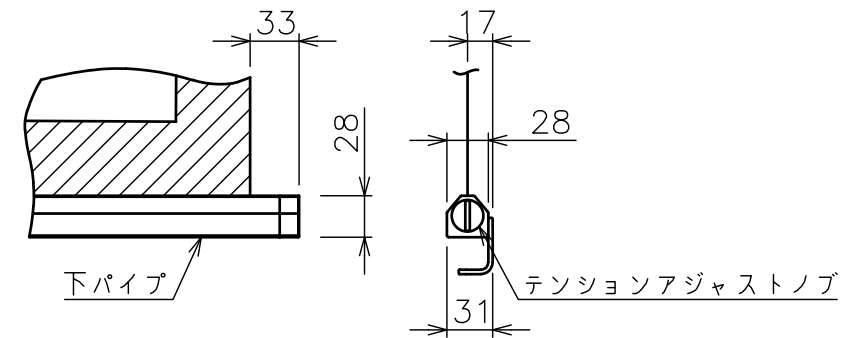

スライディングブラケット詳細図 (S=1/5)

サイドブラケット詳細図 (S=1/5)

下パイプ詳細図 (S=1/5)

注記  
 1. \*寸法はサイドブラケットの場合の寸法となります。  
 2. 外形寸法は、小数点以下を切上げております。

スクリーン生地	ピュアマット (WF204)
スクリーンケース	シンメトリーケース
フロントパネル	色: 黒 (日塗工N-10 5分つや)相当 脱着可能
機構	テンションアジャスト ロータリーダンパー、ボールストップ
質量	17.0kg
アスペクト比	HDタイプ (16:9)
付属品	アルミフック棒 × 1 スライディングブラケット × 2 サイドブラケット × 1set 十字穴付きトラスタッピンねじ (4x40) × 6 十字穴付きトラスタッピンねじ (4x12) × 4