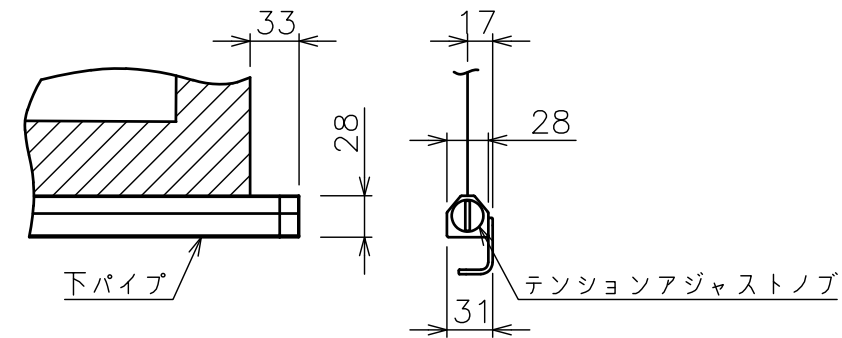

スライディングブラケット詳細図 (S=1/5)

サイドブラケット詳細図 (S=1/5)

下パイプ詳細図 (S=1/5)

スクリーン生地	ピュアマット (WF204)
スクリーンケース	シンメトリーケース
フロントパネル	色: 白 (日塗工N-93 7分つや)相当 脱着可能
機構	テンションアジャスト ロータリーダンパー、ボールストップ
質量	18.1kg
アスペクト比	HDタイプ (16:9)
付属品	アルミフック棒 ×1 スライディングブラケット ×2 サイドブラケット ×1set 十字穴付きトラスタッピンねじ(4x40) ×6 十字穴付きトラスタッピンねじ(4x12) ×4

注記  
 1. \*寸法はサイドブラケットの場合の寸法となります。  
 2. 外形寸法は、小数点以下を切上げております。