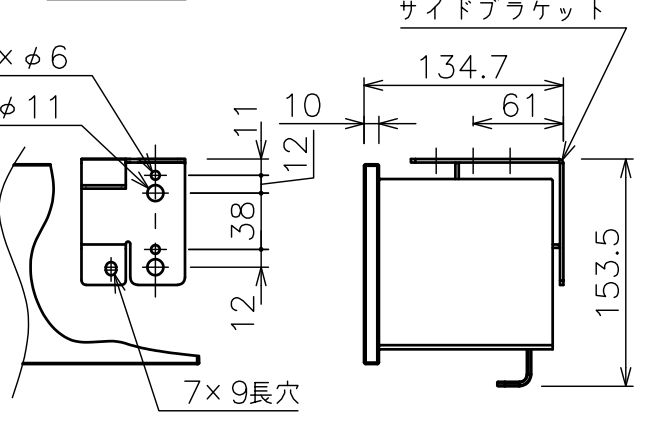

スライディングブラケット詳細図 (S=1/5)

サイドブラケット詳細図 (S=1/5)

下パイプ詳細図 (S=1/5)

スクリーン生地	ピュアマット (WF204)
スクリーンケース	シンメトリーケース
フロントパネル	色: 白 (日塗工N-93 7分つや)相当 脱着可能
機構	テンションアジャスト ロータリーダンパー、ボールストップ
質量	18.1kg
アスペクト比	HDタイプ (16:9)
付属品	アルミフック棒 ×1 スライディングブラケット ×2 サイドブラケット ×1set 十字穴付きトラスタッピンねじ(4x40) ×6 十字穴付きトラスタッピンねじ(4x12) ×4

注記  
 1. \*寸法はサイドブラケットの場合の寸法となります。  
 2. 外形寸法は、小数点以下を切上げております。