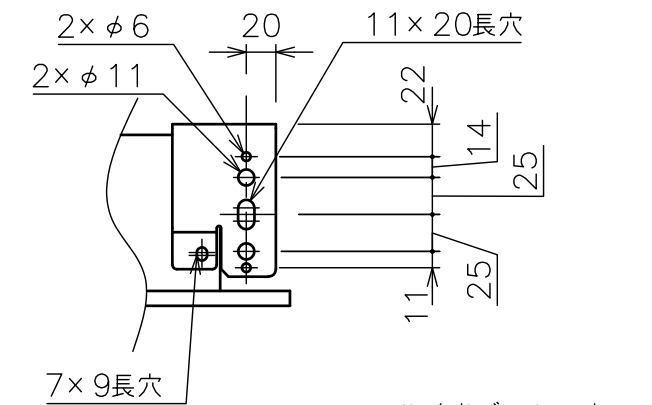

スライディングブラケット詳細図 (S=1/5)

サイドブラケット詳細図 (S=1/5)

下パイプ詳細図 (S=1/5)

スクリーン生地	ピュアマット (WF204)
スクリーンケース	シンメトリーケース
フロントパネル	色: 白 (日塗工N-93 7分つや)相当 脱着可能
機構	テンションアジャスト ロータリーダンパー、ボールストップ
質量	18.1kg
アスペクト比	HDタイプ (16:9)
付属品	アルミフック棒 ×1 スライディングブラケット ×2 サイドブラケット ×1set 十字穴付きトラスタッピンねじ(4x40) ×6 十字穴付きトラスタッピンねじ(4x12) ×4

注記  
 1. \*寸法はサイドブラケットの場合の寸法となります。  
 2. 外形寸法は、小数点以下を切上げております。