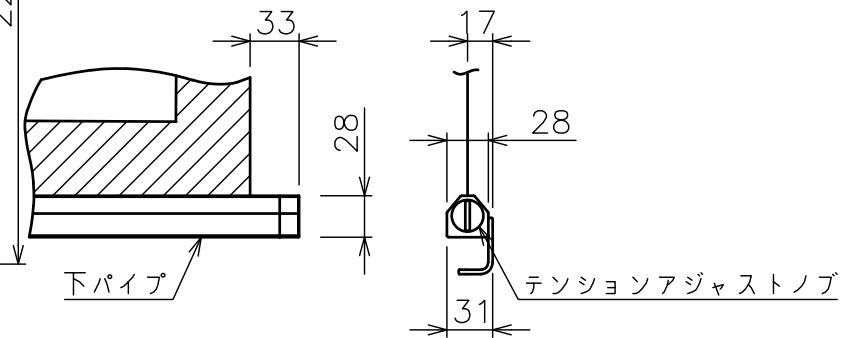

スライディングブラケット詳細図 (S=1/5)

サイドブラケット詳細図 (S=1/5)

下パイプ詳細図 (S=1/5)

注記

- ※寸法はサイドブラケットの場合の寸法となります。
- 外形寸法は、小数点以下を切上げております。

スクリーン生地	ピュアマット (WF204)
スクリーンケース	シンメトリーケース
フロントパネル	色：黒(日塗工N-10 5分つや)相当 脱着可能
機構	テンションアジャスト ロータリーダンパー、ボールストップ
質量	19.2kg
アスペクト比	HDタイプ (16:9)
付属品	アルミフック棒 × 1 スライディングブラケット × 2 サイドブラケット × 1set 十字穴付きトラスタッピンねじ(4×40) × 6 十字穴付きトラスタッピンねじ(4×12) × 4