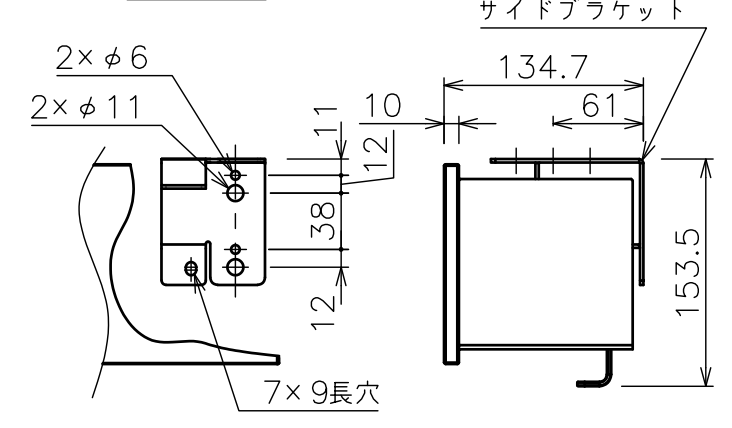

スライディングブラケット詳細図 (S=1/5)

サイドブラケット詳細図 (S=1/5)

下パイプ詳細図 (S=1/5)

スクリーン生地	ピュアマット (WF204)
スクリーンケース	シンメトリーケース
フロントパネル	色:白(日塗工N-93 7分つや)相当 脱着可能
機 構	テンションアジャスト ロータリーダンパー、ボールストップ
質 量	19.2kg
アスペクト比	HDタイプ (16:9)
付 属 品	アルミフック棒 ×1 スライディングブラケット ×2 サイドブラケット ×1set 十字穴付きトラスタッピンねじ(4x40) ×6 十字穴付きトラスタッピンねじ(4x12) ×4

注 記

- ※寸法はサイドブラケットの場合の寸法となります。
- 外形寸法は、小数点以下を切上げております。