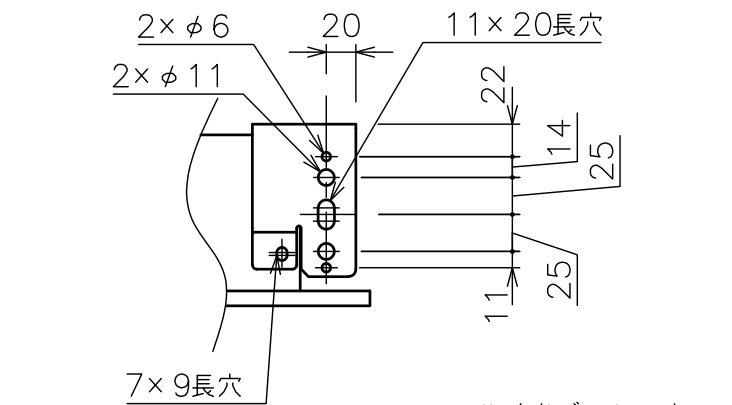

スライディングブラケット詳細図 (S=1/5)

サイドブラケット詳細図 (S=1/5)

下パイプ詳細図 (S=1/5)

スクリーン生地	ピュアマット (WF204)
スクリーンケース	シンメトリーケース
フロントパネル	色:白(日塗工N-93 7分つや)相当 脱着可能
機 構	テンションアジャスト ロータリーダンパー、ボールストップ
質 量	19.2kg
アスペクト比	HDタイプ (16:9)
付 属 品	アルミフック棒 ×1 スライディングブラケット ×2 サイドブラケット ×1set 十字穴付きトラスタッピンねじ(4x40) ×6 十字穴付きトラスタッピンねじ(4x12) ×4

注 記

- ※寸法はサイドブラケットの場合の寸法となります。
- 外形寸法は、小数点以下を切上げております。