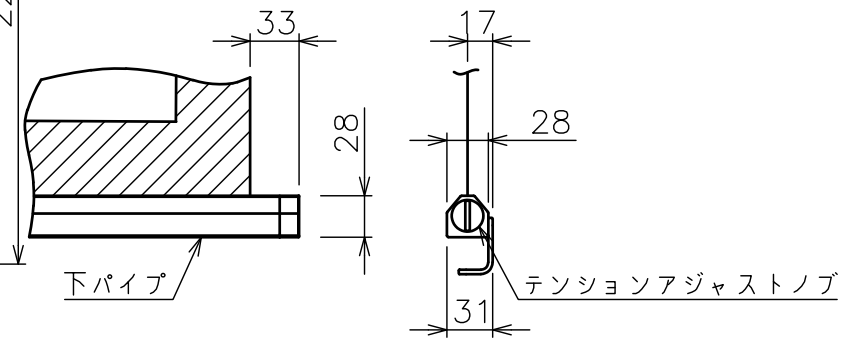

スライディングブラケット詳細図 (S=1/5)

サイドブラケット詳細図 (S=1/5)

下パイプ詳細図 (S=1/5)

スクリーン生地	ピュアマット (WF204)
スクリーンケース	シンメトリーケース
フロントパネル	色:白(日塗工N-93 7分つや)相当 脱着可能
機 構	テンションアジャスト ロータリーダンパー、ボールストップ
質 量	19.2kg
アスペクト比	HDタイプ (16:9)
付 属 品	アルミフック棒 ×1 スライディングブラケット ×2 サイドブラケット ×1set 十字穴付きトラスタッピンねじ(4x40) ×6 十字穴付きトラスタッピンねじ(4x12) ×4

注 記

- ※寸法はサイドブラケットの場合の寸法となります。
- 外形寸法は、小数点以下を切上げております。