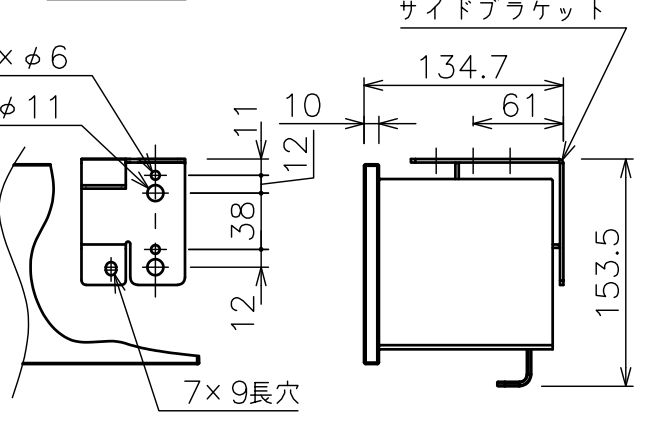

スライディングブラケット詳細図 (S=1/5)

サイドブラケット詳細図 (S=1/5)

下パイプ詳細図 (S=1/5)

注記
 1. *寸法はサイドブラケットの場合の寸法となります。
 2. 外形寸法は、小数点以下を切上げております。

スクリーン生地	ピュアマット (WF204)
スクリーンケース	シンメトリーケース
フロントパネル	色: 黒 (日塗工 N-10 5分つや)相当 脱着可能
機構	テンションアジャスト ロータリーダンパー、ボールストップ
質量	21.4kg
アスペクト比	HDタイプ (16:9)
付属品	アルミフック棒 × 1 スライディングブラケット × 2 サイドブラケット × 1set 十字穴付きトラスタッピンねじ (4x40) × 6 十字穴付きトラスタッピンねじ (4x12) × 4