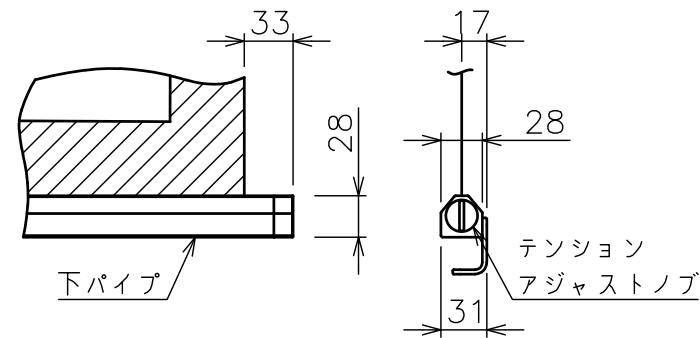

スライディングブラケット詳細図 (S=1/5)

サイドブラケット詳細図 (S=1/5)

下パイプ詳細図 (S=1/5)

注記
 1. *寸法はサイドブラケットの場合の寸法となります。
 2. 外形寸法は、小数点以下を切上げております。

スクリーン生地	ピュアマット (WF204)
スクリーンケース	シンメトリーケース
フロントパネル	色: 黒 (日塗工 N-10 5分つや)相当 脱着可能
機構	テンションアジャスト ロータリーダンパー、ボールストップ
質量	21.4kg
アスペクト比	HDタイプ (16:9)
付属品	アルミフック棒 × 1 スライディングブラケット × 2 サイドブラケット × 1set 十字穴付きトラスタッピンねじ (4x40) × 6 十字穴付きトラスタッピンねじ (4x12) × 4