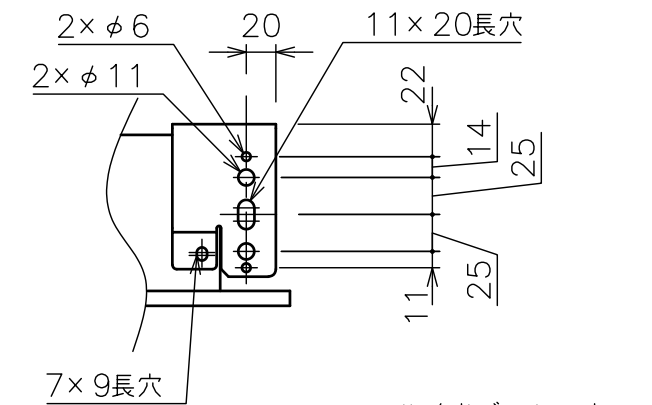

スライディングブラケット詳細図 (S=1/5)

サイドブラケット詳細図 (S=1/5)

下パイプ詳細図 (S=1/5)

注記
 1. *寸法はサイドブラケットの場合の寸法となります。
 2. 外形寸法は、小数点以下を切上げております。

スクリーン生地	ピュアマット (WF204)
スクリーンケース	シンメトリーケース
フロントパネル	色: 黒 (日塗工 N-10 5分つや)相当 脱着可能
機構	テンションアジャスト ロータリーダンパー、ボールストップ
質量	21.4kg
アスペクト比	HDタイプ (16:9)
付属品	アルミフック棒 × 1 スライディングブラケット × 2 サイドブラケット × 1set 十字穴付きトラスタッピンねじ (4x40) × 6 十字穴付きトラスタッピンねじ (4x12) × 4