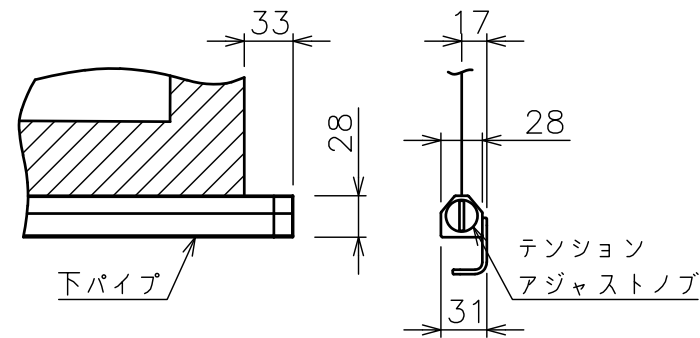

スライディングブラケット詳細図 (S=1/5)

サイドブラケット詳細図 (S=1/5)

下パイプ詳細図 (S=1/5)

注記
 1. *寸法はサイドブラケットの場合の寸法となります。
 2. 外形寸法は、小数点以下を切上げております。

スクリーン生地	ピュアマット (WF204)
スクリーンケース	シンメトリーケース
フロントパネル	色:白(日塗工N-93 7分つや)相当 脱着可能
機構	テンションアジャスト ロータリーダンパー、ボールストップ
質量	21.4kg
アスペクト比	HDタイプ (16:9)
付属品	アルミフック棒 ×1 スライディングブラケット ×2 サイドブラケット ×1set 十字穴付きトラスタッピンねじ(4×40) ×6 十字穴付きトラスタッピンねじ(4×12) ×4