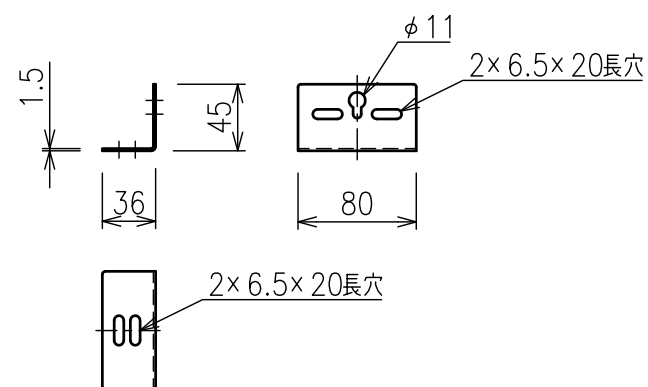

A-A断面拡大図

スクリーン取付金具詳細 S=1:5

スクリーン生地	ピュアマット(WF204)
スクリーン枠材質	アルミ
スクリーン枠仕上げ	つや消しアルマイト 黒 黒色フロッキー仕上げ
アスペクト比	HDタイプ(16:9)
付属品	組立部品セット
質量	9.6kg