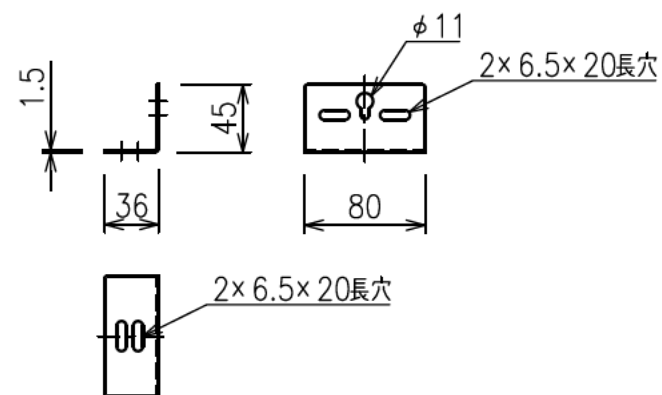

A-A断面拡大図

スクリーン取付金具詳細 S=1:5

スクリーン生地	ウルトラビーズ アクレイⅡ(BU302)
スクリーン枠材質	アルミ
スクリーン枠仕上げ	つや消しアルマイト 黒 黒色フロッキー仕上げ
アスペクト比	HDタイプ(16:9)
付属品	組立部品セット
質量	10.3kg