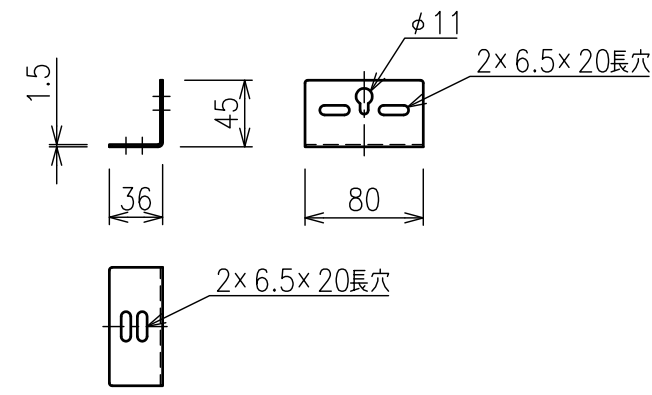

A-A断面拡大図

スクリーン取付金具詳細 S=1:5

スクリーン生地	ピュアマット(WF204)
スクリーン枠材質	アルミ
スクリーン枠仕上げ	つや消しアルマイト 黒 黒色フロッキー仕上げ
アスペクト比	HDタイプ(16:9)
付 属 品	組立部品セット
質 量	10.6kg