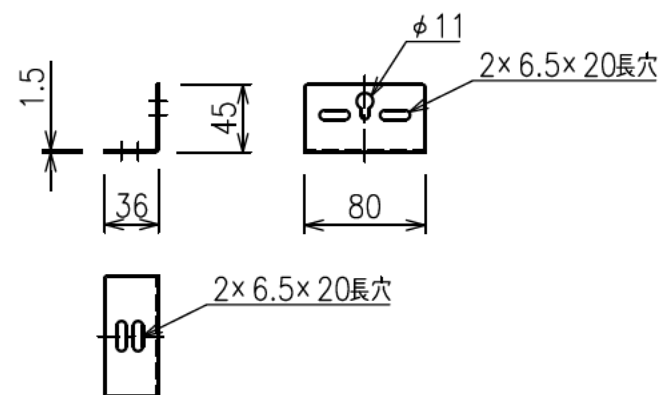

A-A断面拡大図

スクリーン取付金具詳細 S=1:5

スクリーン生地	ウルトラビーズ アクレイⅡ (BU302)
スクリーン枠材質	アルミ
スクリーン枠仕上げ	つや消しアルマイト 黒 黒色フロッキー仕上げ
アスペクト比	HDタイプ (16:9)
付属品	組立部品セット
質量	12.4kg