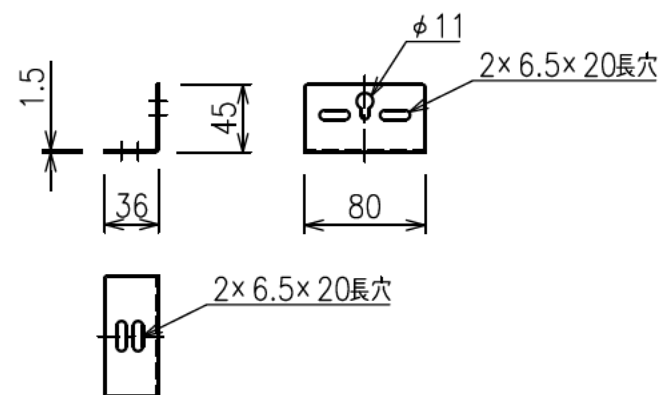

A-A断面拡大図

スクリーン取付金具詳細 S=1:5

スクリーン生地	ウルトラビーズ アクレイⅡ (BU302)
スクリーン枠材質	アルミ
スクリーン枠仕上げ	つや消しアルマイト 黒 黒色フロッキー仕上げ
アスペクト比	HDタイプ (16:9)
付属品	組立部品セット
質量	13.0kg