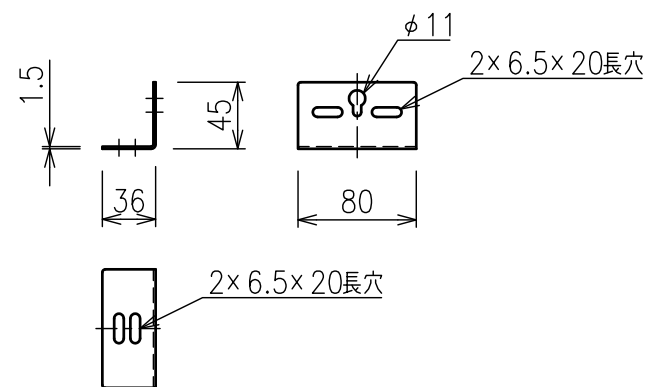

A-A断面拡大図

スクリーン取付金具詳細 S=1:5

スクリーン生地	ピュアマット(WF204)
スクリーン枠材質	アルミ
スクリーン枠仕上げ	つや消しアルマイト 黒 黒色フロッキー仕上げ
アスペクト比	HDタイプ(16:9)
付属品	組立部品セット
質量	13.5kg