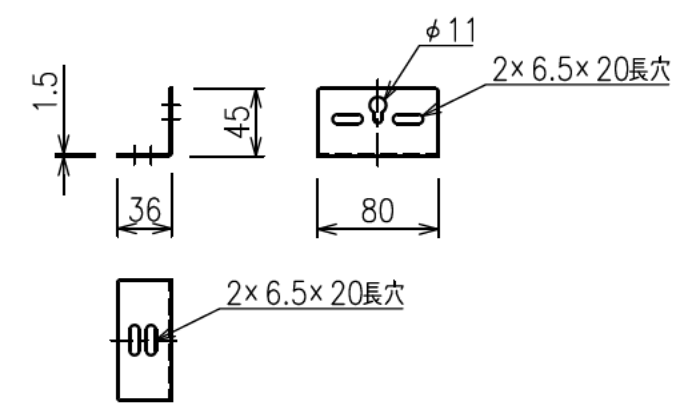

A-A断面拡大図

スクリーン取付金具詳細 S=1:5

スクリーン生地	ウルトラビーズ アクレイⅡ(BU302)
スクリーン枠材質	アルミ
スクリーン枠仕上げ	つや消しアルマイト 黒 黒色フロッキー仕上げ
アスペクト比	HDタイプ(16:9)
付属品	組立部品セット
質量	14.7kg