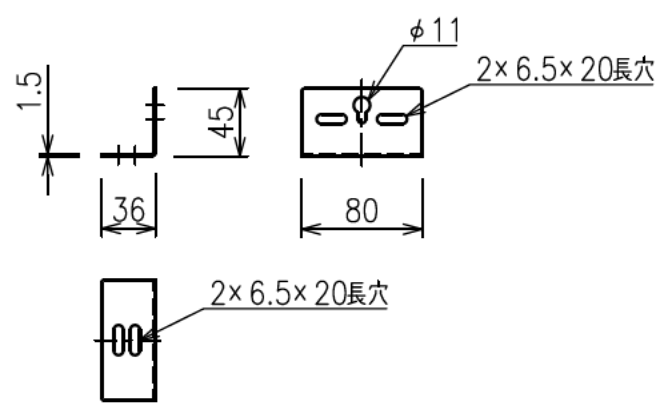

A-A断面拡大図

スクリーン取付金具詳細 S=1:5

スクリーン生地	ウルトラビーズ アクレイⅡ (BU302)
スクリーン枠材質	アルミ
スクリーン枠仕上げ	つや消しアルマイト 黒 黒色フロッキー仕上げ
アスペクト比	HDタイプ (16:9)
付属品	組立部品セット
質量	15.7kg