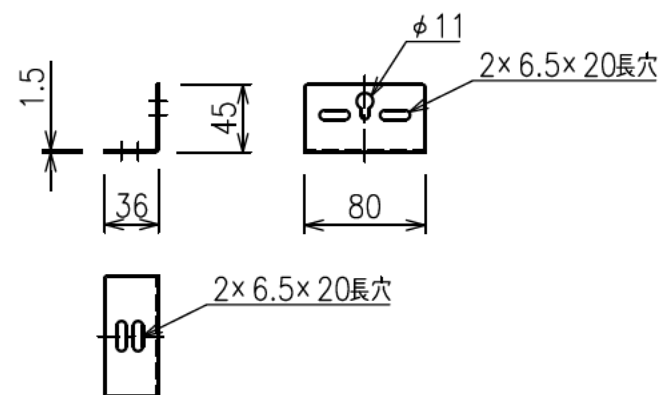

A-A断面拡大図

スクリーン取付金具詳細 S=1:5

スクリーン生地	サウンドスクリーン (WS902)
スクリーン枠材質	アルミ
スクリーン枠仕上げ	つや消しアルマイト 黒 黒色フロッキー仕上げ
アスペクト比	HDタイプ (16:9)
付属品	組立部品セット
質量	15.4kg