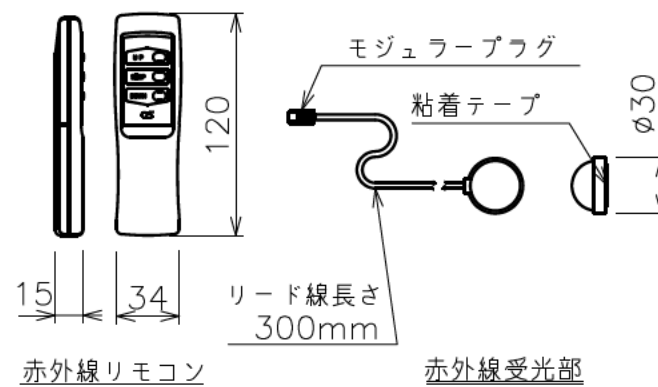

サイドブラケット(S=1/8)

スクリーン生地	レイロドール (HF102)
スクリーンケース	シンメトリーケース
フロントパネル	色：黒(日塗工N-10 5分つや)相当 脱着可能
機 構	テンションアジャスト・サイドテンション方式
質 量	33.2Kg
アスペクト比	HDタイプ (16:9)
付 属 品	赤外線リモコン送信機/受光部 ×1
オプション	壁埋込スイッチ(S-R2)

モーター	ローラー内蔵型
モーター定格電圧	AC100V 50/60Hz
モーター定格電流	0.96A
モーター定格運転時間	4min
制御信号電圧	DC5V
昇降速度	50Hz: 67・60Hz: 80(mm/sec)

注 記

1. スイッチボックス、一次・二次電気配線、配管工事、及び配線材料は別途となります。
2. 赤外線リモコンセットをお使いの場合、インバーター照明下では受信感度が低下し、到達距離が短くなる場合があります。
3. 外形寸法は、小数点以下を切上げております。