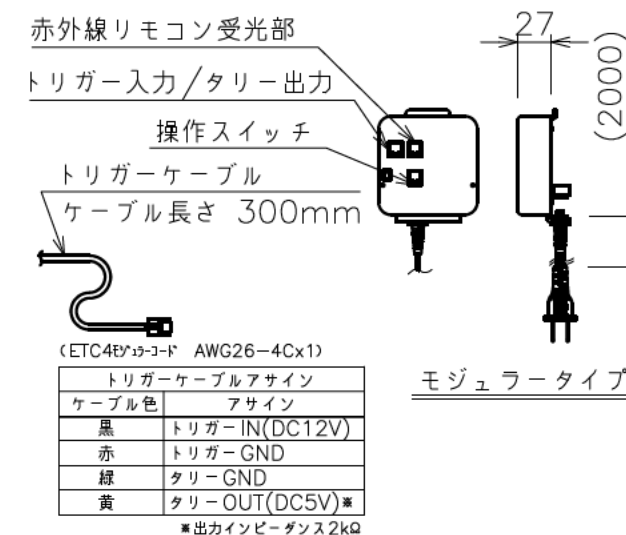

サイドブラケット(S=1/8)

スクリーン生地	レイロドール (HF102)
スクリーンケース	シンメトリーケース
フロントパネル	色：黒(日塗工N-10 5分つや)相当 脱着可能
機 構	テンションアジャスト・サイドテンション方式
質 量	33.2Kg
アスペクト比	HDタイプ (16:9)
付 属 品	赤外線リモコン送信機/受光部 ×1
オプション	壁埋込スイッチ(S-R2)

モーター	ローラー内蔵型
モーター定格電圧	AC100V 50/60Hz
モーター定格電流	0.96A
モーター定格運転時間	4min
制御信号電圧	DC5V
昇降速度	50Hz: 67・60Hz: 80(mm/sec)

注 記

1. スイッチボックス、一次・二次電気配線、配管工事、及び配線材料は別途となります。
2. 赤外線リモコンセットをお使いの場合、インバーター照明下では受信感度が低下し、到達距離が短くなる場合があります。
3. 外形寸法は、小数点以下を切上げております。