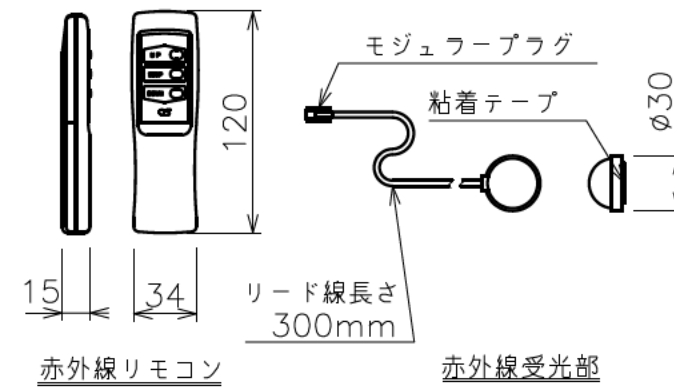

サイドブラケット(S=1/8)

注 記

1. スイッチボックス、一次・二次電気配線、配管工事、及び配線材料は別途となります。
2. 赤外線リモコンセットをお使いの場合、インバーター照明下では受信感度が低下し、到達距離が短くなる場合があります。
3. 外形寸法は、小数点以下を切上げております。

モーター	ローラー内蔵型
モーター定格電圧	AC100V 50/60Hz
モーター定格電流	0.96A
モーター定格運転時間	4min
制御信号電圧	DC5V
昇降速度	50Hz: 67・60Hz: 80(mm/sec)

スクリーン生地	レイロドール (HF102)
スクリーンケース	シンメトリーケース
フロントパネル	色: 黒(日塗工N-10 5分つや)相当 脱着可能
機 構	テンションアジャスト・サイドテンション方式
質 量	35.1Kg
アスペクト比	HDタイプ (16:9)
付 属 品	赤外線リモコン送信機/受光部 ×1
オプション	壁埋込スイッチ(S-R2)