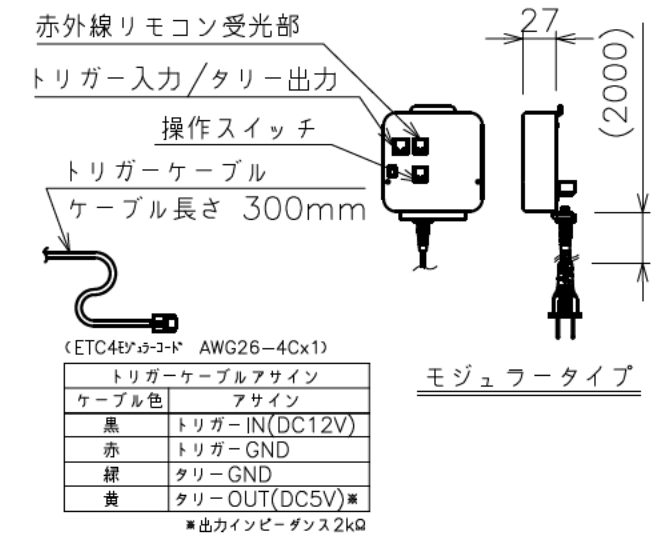

サイドブラケット(S=1/8)

注 記

1. スイッチボックス、一次・二次電気配線、配管工事、及び配線材料は別途となります。
2. 赤外線リモコンセットをお使いの場合、インバーター照明下では受信感度が低下し、到達距離が短くなる場合があります。
3. 外形寸法は、小数点以下を切上げております。

モーター	ローラー内蔵型
モーター定格電圧	AC100V 50/60Hz
モーター定格電流	0.96A
モーター定格運転時間	4min
制御信号電圧	DC5V
昇降速度	50Hz: 67・60Hz: 80(mm/sec)

スクリーン生地	レイロドール (HF102)
スクリーンケース	シンメトリーケース
フロントパネル	色: 黒(日塗工N-10 5分つや)相当 脱着可能
機 構	テンションアジャスト・サイドテンション方式
質 量	35.1Kg
アスペクト比	HDタイプ (16:9)
付 属 品	赤外線リモコン送信機/受光部 ×1
オプション	壁埋込スイッチ(S-R2)