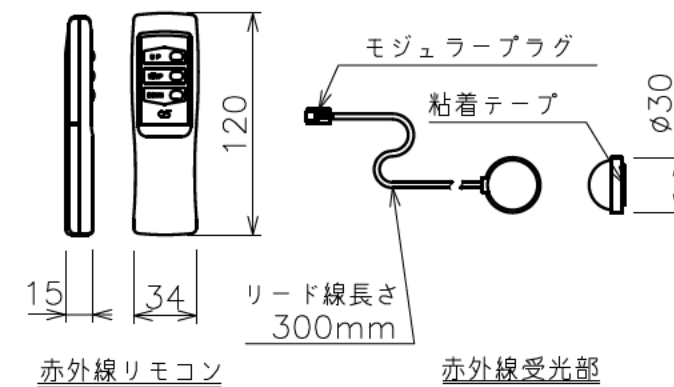

サイドブラケット(S=1/8)

注 記

1. スイッチボックス、一次・二次電気配線、配管工事、及び配線材料は別途となります。
2. 赤外線リモコンセットをお使いの場合、インバーター照明下では受信感度が低下し、到達距離が短くなる場合があります。
3. 外形寸法は、小数点以下を切上げております。

モーター	ローラー内蔵型
モーター定格電圧	AC100V 50/60Hz
モーター定格電流	0.96A
モーター定格運転時間	4min
制御信号電圧	DC5V
昇降速度	50Hz: 67・60Hz: 80(mm/sec)

スクリーン生地	ピュアマットIII Cinema(WF302)
スクリーンケース	シンメトリーケース
フロントパネル	色: 黒(日塗工N-10 5分つや)相当 脱着可能
機 構	テンションアジャスト・サイドテンション方式
質 量	35.1Kg
アスペクト比	HDタイプ(16:9)
付 属 品	赤外線リモコン送信機/受光部 ×1
オプション	壁埋込スイッチ(S-R2)