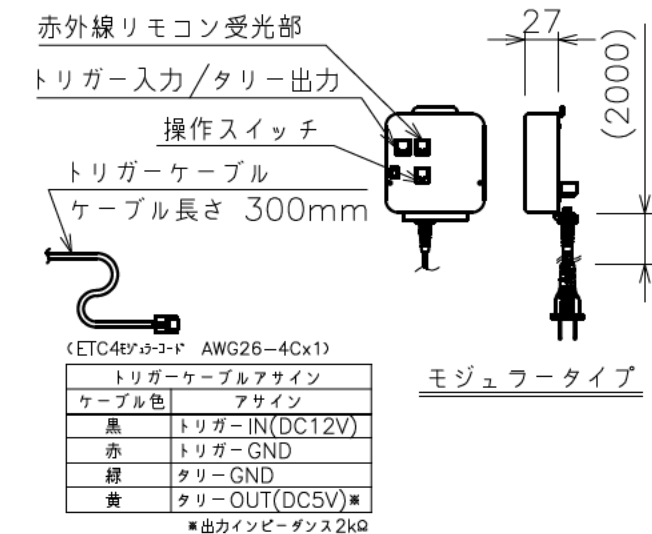

サイドブラケット(S=1/8)

注 記

1. スイッチボックス、一次・二次電気配線、配管工事、及び配線材料は別途となります。
2. 赤外線リモコンセットをお使いの場合、インバーター照明下では受信感度が低下し、到達距離が短くなる場合があります。
3. 外形寸法は、小数点以下を切上げております。

モーター	ローラー内蔵型
モーター定格電圧	AC100V 50/60Hz
モーター定格電流	0.96A
モーター定格運転時間	4min
制御信号電圧	DC5V
昇降速度	50Hz: 67・60Hz: 80(mm/sec)

スクリーン生地	ピュアマットIII Cinema(WF302)
スクリーンケース	シンメトリーケース
フロントパネル	色: 黒(日塗工N-10 5分つや)相当 脱着可能
機 構	テンションアジャスト・サイドテンション方式
質 量	35.1Kg
アスペクト比	HDタイプ(16:9)
付 属 品	赤外線リモコン送信機/受光部 ×1
オプション	壁埋込スイッチ(S-R2)