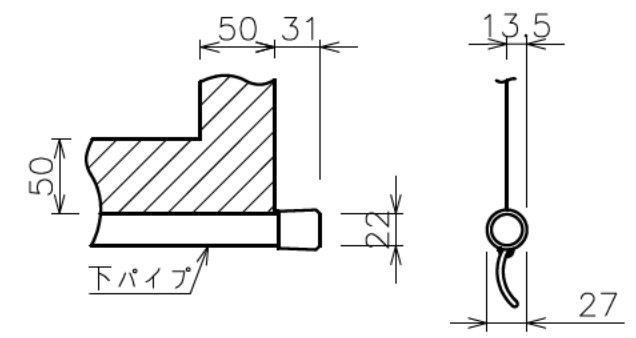

サイドキャップ詳細図 (S=1/5)

下パイプ詳細図 (S=1/5)

スクリーン生地	ホワイト 防災品
スクリーンケース	シンメトリーケース 色: オフホワイト(日塗IC65-80A)相当
機 構	ボールストップ ソフトwind
質 量	9.9kg
アスペクト比	HDタイプ (16:9)
付 属 品	フック棒 (L=1220) トラスタッピンねじ (4×30) ×4 段付スペーサー ×4
適用ボックス内寸	L2640×H150×D150

・外形寸法は、小数点以下を切上げております。