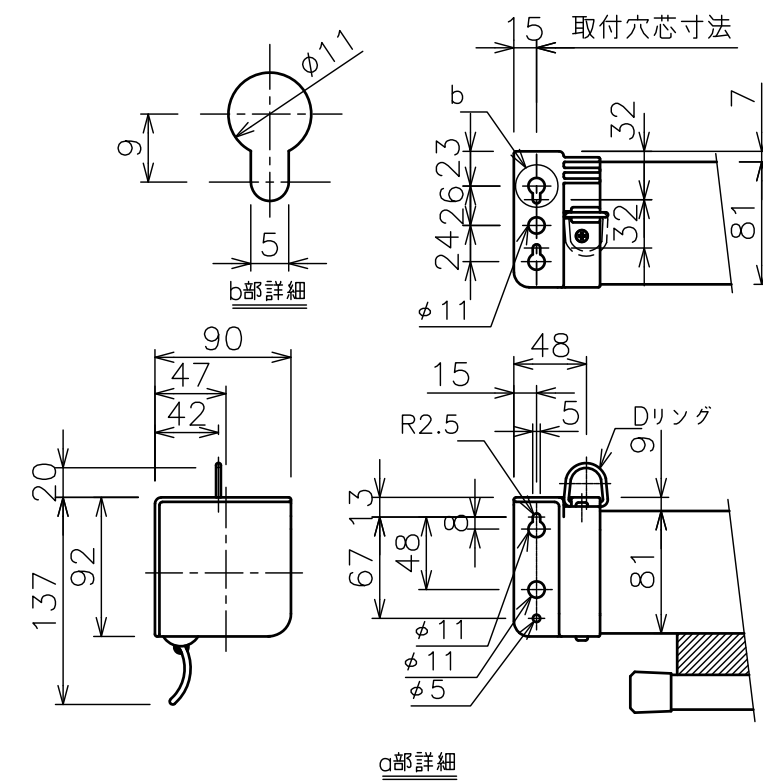

フック棒

・外形寸法は、小数点以下を切上げております。

サイドキャップ詳細図 (S=1/5)

下パイプ詳細図 (S=1/5)

スクリーン生地	ピュアマット 701 (WF701)
スクリーンケース	シンメトリーケース 色: オフホワイト(日塗IC65-80A)相当
機 構	ボールストップ ソフトwind
本 体 質 量	9.3kg
アスペクト比	HDタイプ (16: 9)
付 属 品	フック棒 (L=1220) トラスタッピングねじ (4×30) × 4 段付スペーサー × 4
適用ボックス内寸	L2200×H150×D150