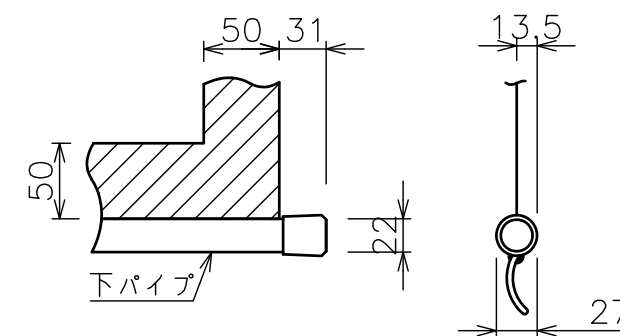

フック棒

・外形寸法は、小数点以下を切上げております。

サイドキャップ詳細図 (S=1/5)

下パイプ詳細図 (S=1/5)

スクリーン生地	ピュアマット 701 (WF701)
スクリーンケース	シンメトリーケース 色: オフホワイト(日塗IC65-80A)相当
機 構	ボールストップ ソフトwind
本 体 質 量	9.3kg
アスペクト比	HDタイプ (16: 9)
付 属 品	フック棒 (L=1220) トラスタッピングねじ (4×30) × 4 段付スペーサー × 4
適用ボックス内寸	L2200×H150×D150