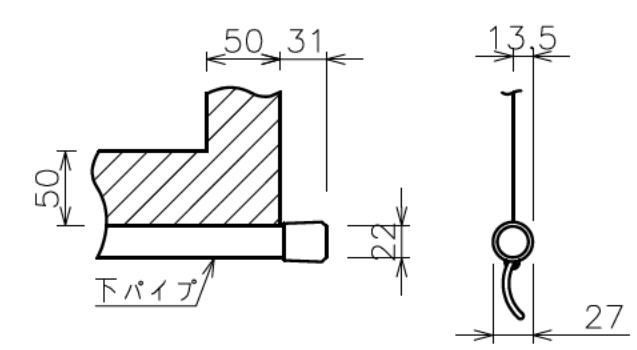

サイドキャップ詳細図 (S=1/5)

下パイプ詳細図 (S=1/5)

・外形寸法は、小数点以下を切上げております。

スクリーン生地	ピュアマット 701 (WF701)
スクリーンケース	シンメトリーケース 色: オフホワイト(日塗工C65-80A)相当
機 構	ボールストップ ソフトフインド
本 体 質 量	9.4kg
アスペクト比	HDタイプ (16:9)
付 属 品	フック棒 (L=1220) トラスタッピンねじ (4×30) × 4 段付スペーサー × 4
適用ボックス内寸	L2600×H150×D150