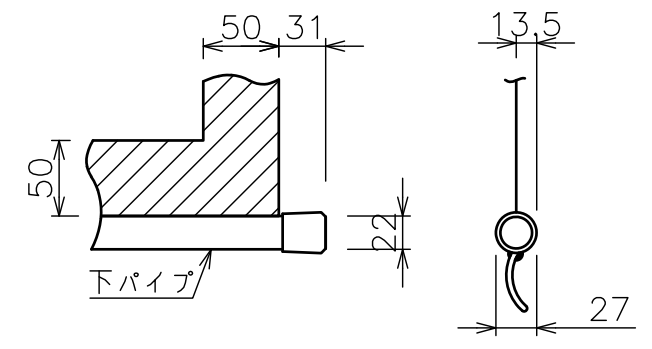

サイドキャップ詳細図 (S=1/5)

下パイプ詳細図 (S=1/5)

・外形寸法は、小数点以下を切上げております。

スクリーン生地	ピュアマット 701 (WF701)
スクリーンケース	シンメトリーケース 色: オフホワイト(日塗IC65-80A)相当
機 構	ボールストップ ソフトwind
本 体 質 量	10.2kg
アスペクト比	HDタイプ (16: 9)
付 属 品	フック棒 (L=1220) トラスタッピングねじ (4×30) × 4 段付スペーサー × 4
適用ボックス内寸	L2600×H150×D150