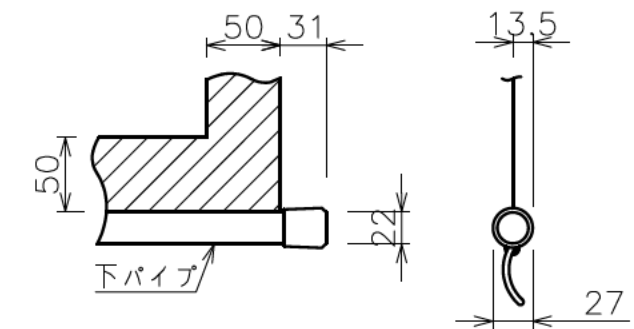

サイドキャップ詳細図 (S=1/5)

下パイプ詳細図 (S=1/5)

スクリーン生地	ピュアマット 701 (WF701)
スクリーンケース	シンメトリーケース 色: オフホワイト(日塗工C65-80A)相当
機 構	ボールストップ ソフトフインド
質 量	10.6kg
アスペクト比	HDタイプ (16:9)
付 属 品	フック棒 (L=1220) トラスタッピンねじ (4×30) × 4 段付スペーサー × 4
適用ボックス内寸	L3000×H150×D150

・外形寸法は、小数点以下を切上げております。