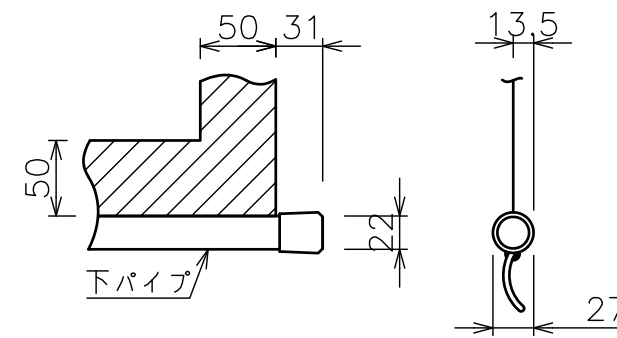

サイドキャップ詳細図 (S=1/5)

下パイプ詳細図 (S=1/5)

フック棒

・外形寸法は、小数点以下を切上げております。

スクリーン生地	ピュアマット 701 (WF701)
スクリーンケース	シンメトリーケース 色: オフホワイト(日塗IC65-80A)相当
機 構	ボールストップ ソフトwind
本 体 質 量	11.2kg
アスペクト比	HDタイプ (16: 9)
付 属 品	フック棒 (L=1220) トラスタッピングねじ (4×30) × 4 段付スペーサー × 4
適用ボックス内寸	L3200×H150×D150