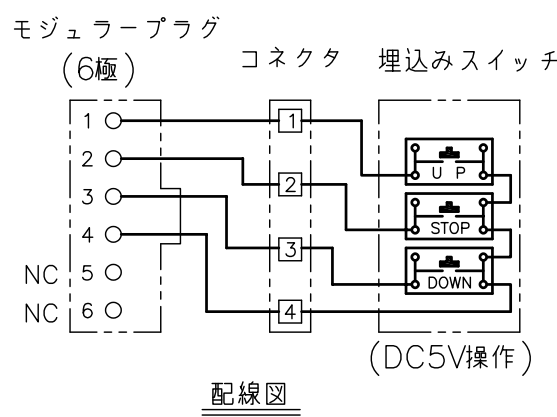

α部詳細

定格電圧	AC100V、50/60Hz
定格電力	100W
定格電流	0.96A
待機電力	0.6W
昇降速度	83/100(mm/sec)

- 注記
- ・スイッチボックス、一次・二次電気配線、配管工事、及び配線材料は別途となります。
 - ・赤外線リモコンセットをお使いの場合、インバーター照明下では受信感度が低下し、到達距離が短くなる場合があります。
 - ・外形寸法は、小数点以下を切上げております。
 - ・アルミボックス(AL-X)にスクリーン本体を収納した場合は、カバー(目隠しパネル)は装着しないでください。

スクリーン生地	ホワイト(WV904) 防災品
映写可能最大インチ数	NTSC(4:3) 108インチ
	HD(16:9) 100インチ
	WXGA(16:10) 102インチ
スクリーンケース	シンメトリーケース 日塗工 N-93 ホワイト色相当
質量	18.5kg
付属品	リミット調整六角レンチ ×1 赤外線リモコン送信機/受光部 ×1 単4乾電池 ×2、壁埋込スイッチ ×1 取付ねじセット ×1、スライディングブラケット ×2
適用アルミボックス	AL-260X
適用アルミボックス内寸法	L2600×H150×D150
取付最小ボックス内寸法	L2565×H160×D150