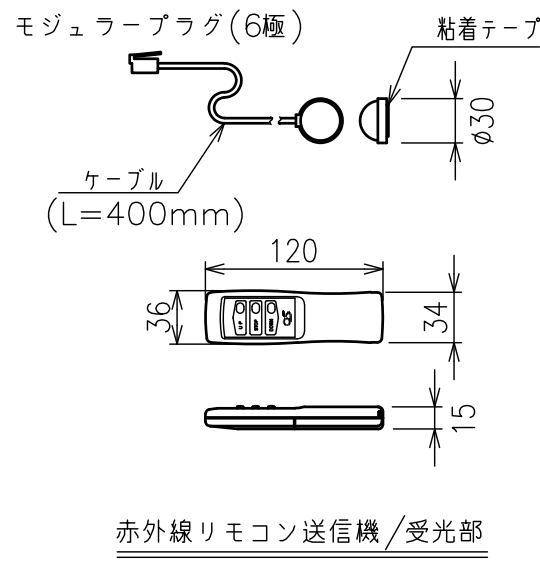

α部詳細

定格電圧	AC100V、50/60Hz
定格電力	100W
定格電流	0.96A
待機電力	0.6W
昇降速度	83/100(mm/sec)

- 注記
- ・スイッチボックス、一次・二次電気配線、配管工事、及び配線材料は別途となります。
 - ・赤外線リモコンセットをお使いの場合、インバーター照明下では受信感度が低下し、到達距離が短くなる場合があります。
 - ・外形寸法は、小数点以下を切上げております。
 - ・アルミボックス(AL-X)にスクリーン本体を収納した場合は、カバー(目隠しパネル)は装着しないでください。

スクリーン生地	ホワイト(WV904) 防災品
映写可能最大インチ数	NTSC(4:3) 108インチ
	HD(16:9) 100インチ
	WXGA(16:10) 102インチ
スクリーンケース	シンメトリーケース 日塗工 N-93 ホワイト色相当
質量	18.5kg
付属品	リミット調整六角レンチ ×1 赤外線リモコン送信機/受光部 ×1 単4乾電池 ×2、壁埋込スイッチ ×1 取付ねじセット ×1、スライディングブラケット ×2
適用アルミボックス	AL-260X
適用アルミボックス内寸法	L2600×H150×D150
取付最小ボックス内寸法	L2565×H160×D150