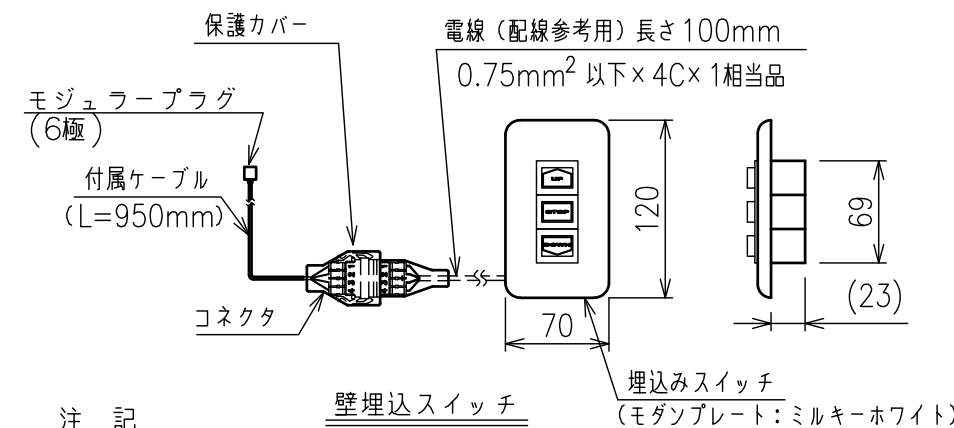

α部詳細

定格電圧	AC100V、50/60Hz
定格電力	100W
定格電流	0.96A
待機電力	0.6W
昇降速度	83/100(mm/sec)

- 注記
- ・スイッチボックス、一次・二次電気配線、配管工事、及び配線材料は別途となります。
 - ・赤外線リモコンセットをお使いの場合、インバーター照明下では受信感度が低下し、到達距離が短くなる場合があります。
 - ・外形寸法は、小数点以下を切上げております。
 - ・アルミボックス(AL-X)にスクリーン本体を収納した場合は、カバー(目隠しパネル)は装着しないでください。

スクリーン生地	ホワイト(WV904) 防災品
映写可能最大インチ数	NTSC(4:3) 108インチ
	HD(16:9) 100インチ
	WXGA(16:10) 102インチ
スクリーンケース	シンメトリーケース 日塗工 N-93 ホワイト色相当
質量	18.5kg
付属品	リミット調整六角レンチ ×1 赤外線リモコン送信機/受光部 ×1 単4乾電池 ×2、壁埋込スイッチ ×1 取付ねじセット ×1、スライディングブラケット ×2
適用アルミボックス	AL-260X
適用アルミボックス内寸法	L2600×H150×D150
取付最小ボックス内寸法	L2565×H160×D150