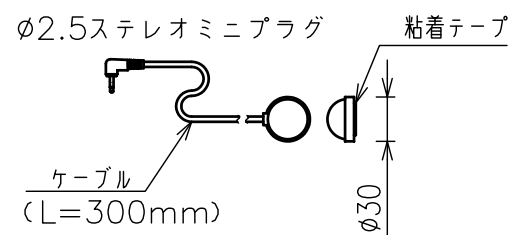

a部詳細

注記

1. スイッチボックス、一次・二次電気配線
配管工事、及び配線材料は別途となります。

赤外線リモコン送信機/受光部

インバーター照明下では受信感度が低くなり、到達距離が短くなる場合があります。

定格電圧	AC100V 50/60Hz
最大消費電力	86W
最大消費電流	0.9A
待機電力	0.4W
昇降速度	78/93(mm/sec)
制御信号電圧	DC5V

スクリーン生地	ピュアマット(WF204)
スクリーンケース	シンメトリーケース 日塗IN-93 ホワイト色相当
質 量	11.5kg
アスペクト比	HDタイプ(16:9)
付 属 品	赤外線リモコン送信機/受光部 ×1 リミット調整六角レンチ ×1 取付ねじセット ×1 ブラケット ×2
適用アルミボックス	AL-260X
適用アルミボックス内寸法	L2600×H150×D150
取付最小ボックス内寸法	L2560×H150×D150
備 考	