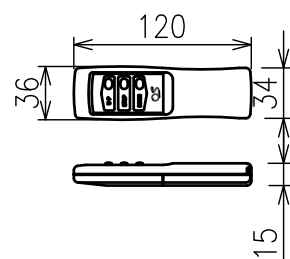

a部詳細

注記

1. スイッチボックス、一次・二次電気配線
配管工事、及び配線材料は別途となります。

赤外線リモコン送信機/受光部

インバーター照明下では受信感度が低くなり、到達距離が短くなる場合があります。

定格電圧	AC100V 50/60Hz
最大消費電力	86W
最大消費電流	0.9A
待機電力	0.4W
昇降速度	78/93(mm/sec)
制御信号電圧	DC5V

スクリーン生地	ピュアマット(WF204)
スクリーンケース	シンメトリーケース 日塗IN-93 ホワイト色相当
質 量	11.5kg
アスペクト比	HDタイプ(16:9)
付 属 品	赤外線リモコン送信機/受光部 ×1 リミット調整六角レンチ ×1 取付ねじセット ×1 ブラケット ×2
適用アルミボックス	AL-260X
適用アルミボックス内寸法	L2600×H150×D150
取付最小ボックス内寸法	L2560×H150×D150
備 考	