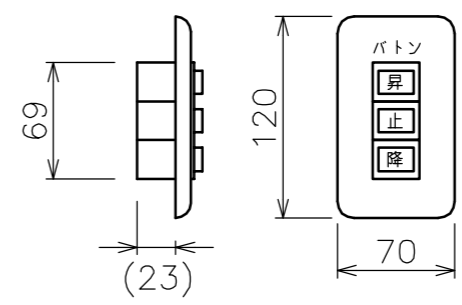

矢視A-A(S=1/6)

一連壁埋込スイッチ (オールα接点)

電線 (配線参考用)
0.75mm² 以下 × 4C × 1相当品

結線図

制御	
入力	無電圧マイク 10mS 以上 / 無電圧単パルス 10mS 以上
出力	DC24V / 最大約80mA

BEB-S	
定格電圧	AC100V 50/60Hz
定格電流	1.13A
昇降速度 (mm/sec)	50Hz: 約 70 mm
	60Hz: 約 83 mm

吊荷重	147N (15kgf)
ストローク	最大4000mm
ボタンパイプ	L=4000mm、φ25 SUS
質量	約44.5kg
標準付属品	一連壁埋込スイッチ、配線固定具
オプション	赤外線リモコン (FS-5)、吊元カバー
アルミボックス	AL-440EX
備考	RoHS対応品