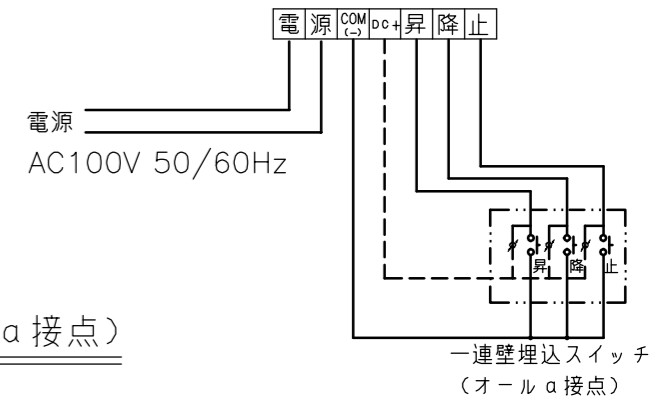

矢視A-A(S=1/6)

一連壁埋込スイッチ (オールα接点)

電線 (配線参考用)
0.75mm² 以下 × 4C × 1相当品

結線図

制御	
入力	無電圧マイク 10mS 以上 / 無電圧単パルス 10mS 以上
出力	DC24V / 最大約80mA

BEB-S	
定格電圧	AC100V 50/60Hz
定格電流	1.13A
昇降速度 (mm/sec)	50Hz: 約 70 mm
	60Hz: 約 83 mm

吊荷重	147N (15kgf)
ストローク	最大4000mm
ボタンパイプ	L=4000mm、φ25 SUS
質量	約44.5kg
標準付属品	一連壁埋込スイッチ、配線固定具
オプション	赤外線リモコン (FS-5)、吊元カバー
アルミボックス	AL-440EX
備考	RoHS対応品