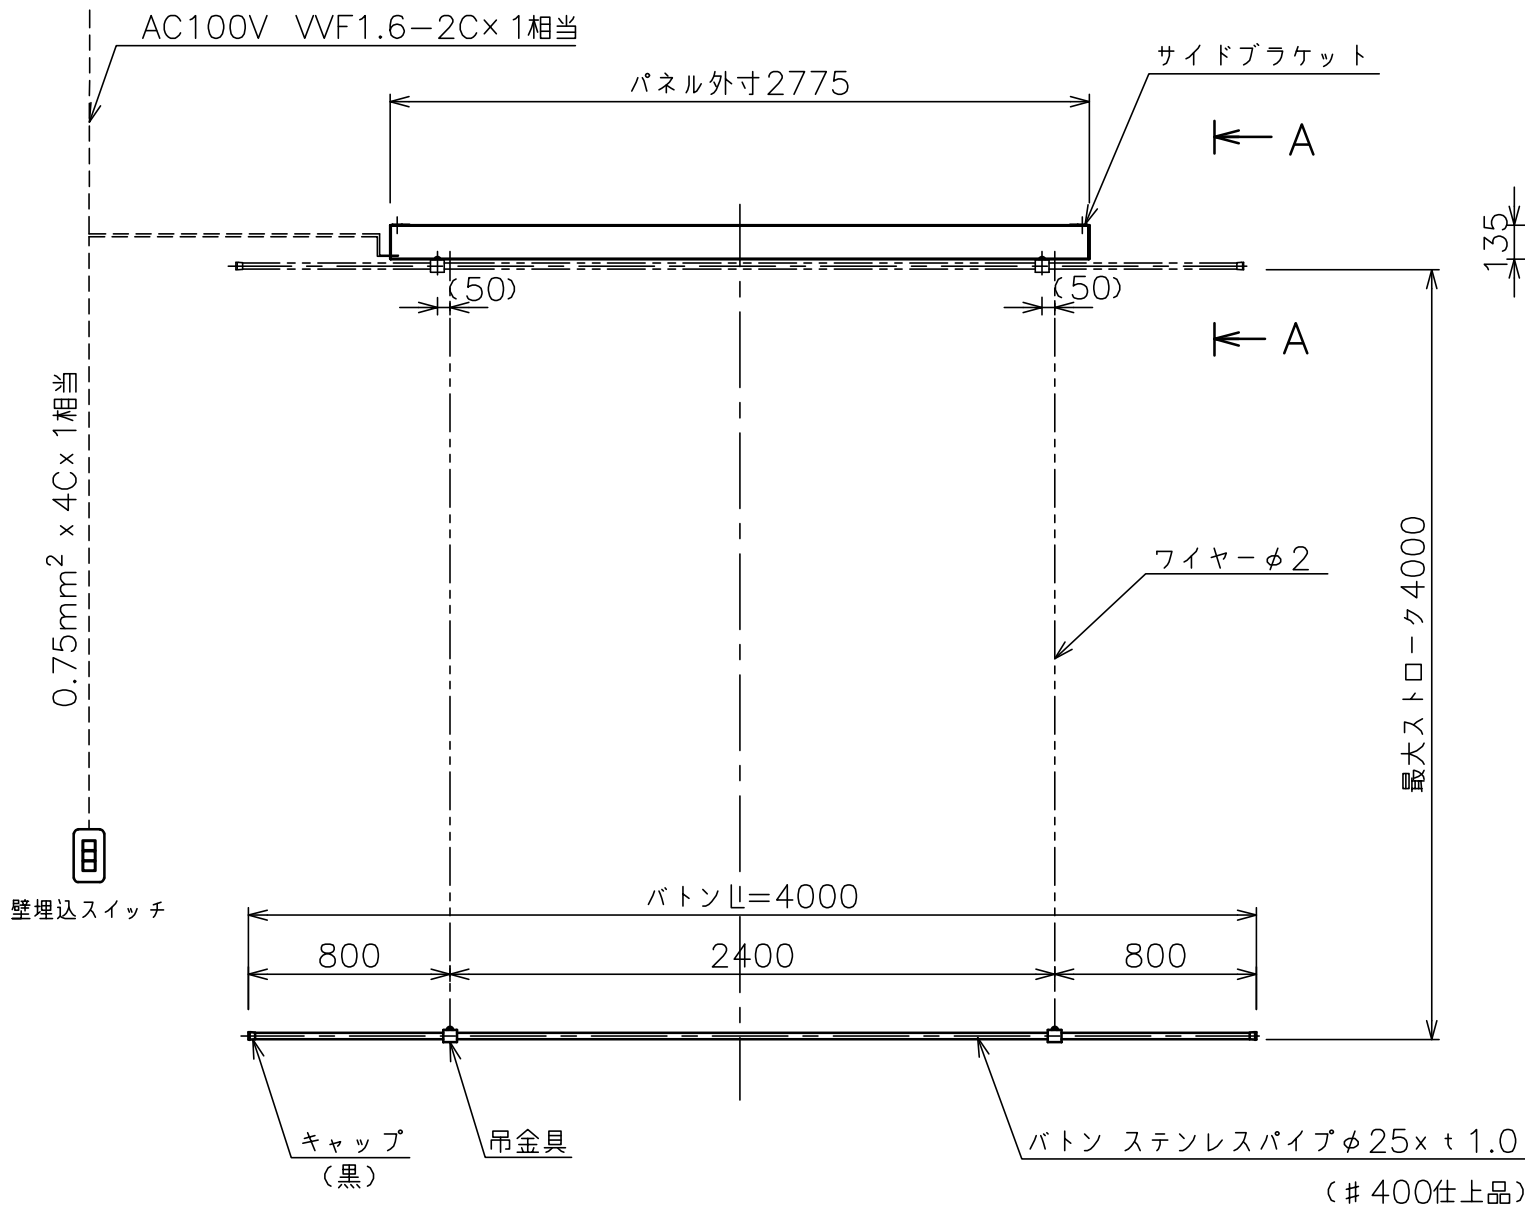

一連壁埋込スイッチ (オールα接点)

電線 (配線参考用)
0.75mm² 以下×4C×1相当品

結線図

制御

入力	無電圧マイク 10mS 以上 / 無電圧単パルス 10mS 以上
出力	DC24V / 最大約80mA

	BEB-S
定格電圧	AC100V 50/60Hz
定格電流	1.13A
昇降速度 (mm/sec)	50Hz: 約 70 mm
	60Hz: 約 83 mm

吊荷重	147N (15kgf)
ストローク	最大4000mm
ボタンパイプ	L=4000mm、φ25 SUS
ボタンケース	シンメトリーケース
質量	約17.0kg
標準付属品	一連壁埋込スイッチ
オプション	赤外線リモコン(FS-5)、吊元カバー
	アルミボックスAL-440EX
備考	