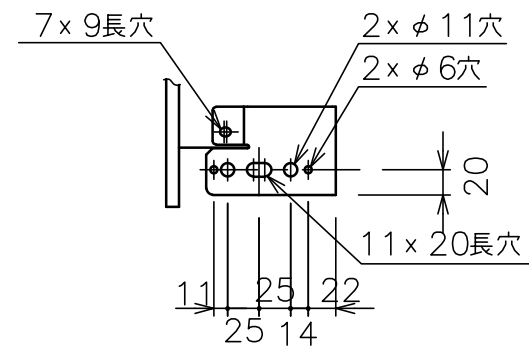

制御

入力	無電圧メイク10mS以上/無電圧単パルス10mS以上
出力	DC24V / 最大約80mA

※注：アルミ天板は付属しておりません。

一連壁埋込スイッチ (オールα接点)

電線 (配線参考用)  
0.75mm<sup>2</sup> 以下×4C×1相当品

結線図

一連壁埋込スイッチ (オールα接点)

	BEB-S
定格電圧	AC100V 50/60Hz
定格電流	1.13A
昇降速度 (mm/sec)	50Hz: 約 70 mm
	60Hz: 約 83 mm

吊荷重	147N (15kgf)
ストローク	最大4000mm
ボタンパイプ	L=4000mm、φ25 SUS
ボタンケース	シンメトリーケース
質量	約13.7kg
標準付属品	一連壁埋込スイッチ
オプション	赤外線リモコン(FS-5)、吊元カバー
	アルミボックスAL-440EX
適用ボックス内寸	L4400×H200×D200
備考	