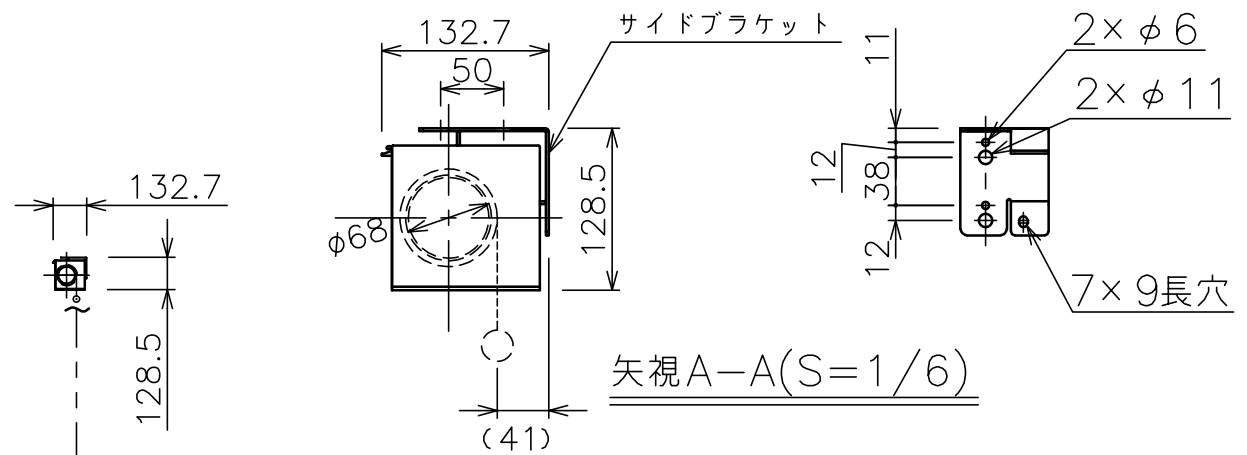

制御

入力	無電圧メイク10mS以上/無電圧単パルス10mS以上
出力	DC24V / 最大約80mA

※注：アルミ天板は付属しておりません。

一連壁埋込スイッチ (オールα接点)

電線 (配線参考用)  
0.75mm<sup>2</sup> 以下×4C×1相当品

結線図

一連壁埋込スイッチ (オールα接点)

	BEB-S
定格電圧	AC100V 50/60Hz
定格電流	1.13A
昇降速度 (mm/sec)	50Hz: 約 70 mm
	60Hz: 約 83 mm

吊荷重	147N (15kgf)
ストローク	最大4000mm
ボタンパイプ	L=4000mm、φ25 SUS
ボタンケース	シンメトリーケース
質量	約13.7kg
標準付属品	一連壁埋込スイッチ
オプション	赤外線リモコン(FS-5)、吊元カバー
	アルミボックスAL-440EX
適用ボックス内寸	L4400×H200×D200
備考	