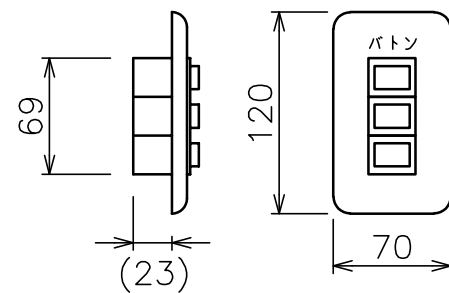

制御

入力	無電圧メイク10mS以上/無電圧単パルス10mS以上
出力	DC24V / 最大約80mA

※注：アルミ天板は付属しておりません。

一連壁埋込スイッチ (オールα接点)

電線 (配線参考用)  
0.75mm<sup>2</sup> 以下×4C×1相当品

結線図

一連壁埋込スイッチ (オールα接点)

	BEB-S
定格電圧	AC100V 50/60Hz
定格電流	1.13A
昇降速度 (mm/sec)	50Hz: 約 70 mm
	60Hz: 約 83 mm

吊荷重	147N (15kgf)
ストローク	最大4000mm
ボタンパイプ	L=4000mm、φ25 SUS
ボタンケース	シンメトリーケース
質量	約13.7kg
標準付属品	一連壁埋込スイッチ
オプション	赤外線リモコン(FS-5)、吊元カバー
	アルミボックスAL-440EX
適用ボックス内寸	L4400×H200×D200
備考	