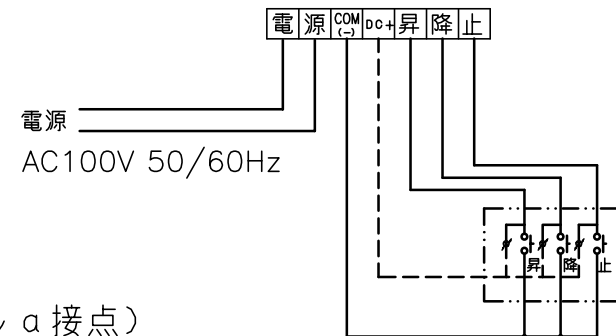

制御

入力	無電圧メイク10mS以上/無電圧単パルス10mS以上
出力	DC24V / 最大約80mA

※注：アルミ天板は付属しておりません。

一連壁埋込スイッチ (オールα接点)

電線 (配線参考用)  
0.75mm<sup>2</sup> 以下×4C×1相当品

結線図

一連壁埋込スイッチ (オールα接点)

	BEB-S
定格電圧	AC100V 50/60Hz
定格電流	1.13A
昇降速度 (mm/sec)	50Hz: 約 70 mm
	60Hz: 約 83 mm

吊荷重	147N (15kgf)
ストローク	最大4000mm
ボタンパイプ	L=4000mm、φ25 SUS
ボタンケース	シンメトリーケース
質量	約13.7kg
標準付属品	一連壁埋込スイッチ
オプション	赤外線リモコン(FS-5)、吊元カバー
	アルミボックスAL-440EX
適用ボックス内寸	L4400×H200×D200
備考	