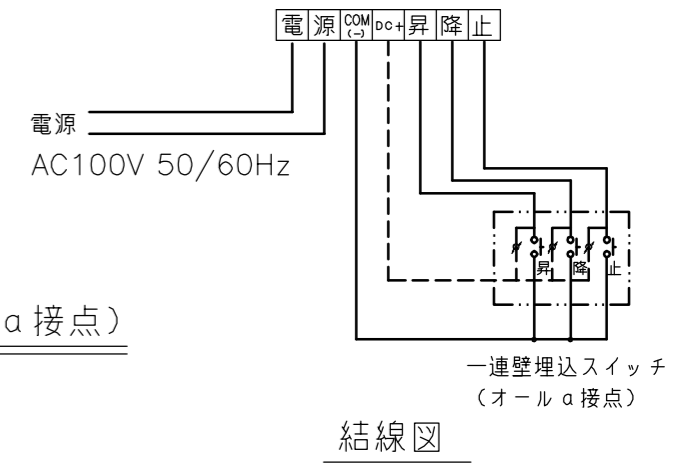

一連壁埋込スイッチ (オールα接点)

電線 (配線参考用)  
0.75mm<sup>2</sup> 以下×4C×1相当品

制御

入力	無電圧メイク10mS以上/無電圧単パルス10mS以上
出力	DC24V / 最大約80mA

	BEB-S
定格電圧	AC100V 50/60Hz
定格電流	1.13A
昇降速度 (mm/sec)	50Hz: 約 70 mm
	60Hz: 約 83 mm

吊荷重	147N (15kgf)
ストローク	最大4000mm
ボタンパイプ	L=4000mm, φ25 SUS
ボタンケース	シンメトリーケース
質量	約17.0kg
標準付属品	一連壁埋込スイッチ
オプション	赤外線リモコン(FS-5)、吊元カバー
	アルミボックスAL-440EX
備考	RoHS対応品