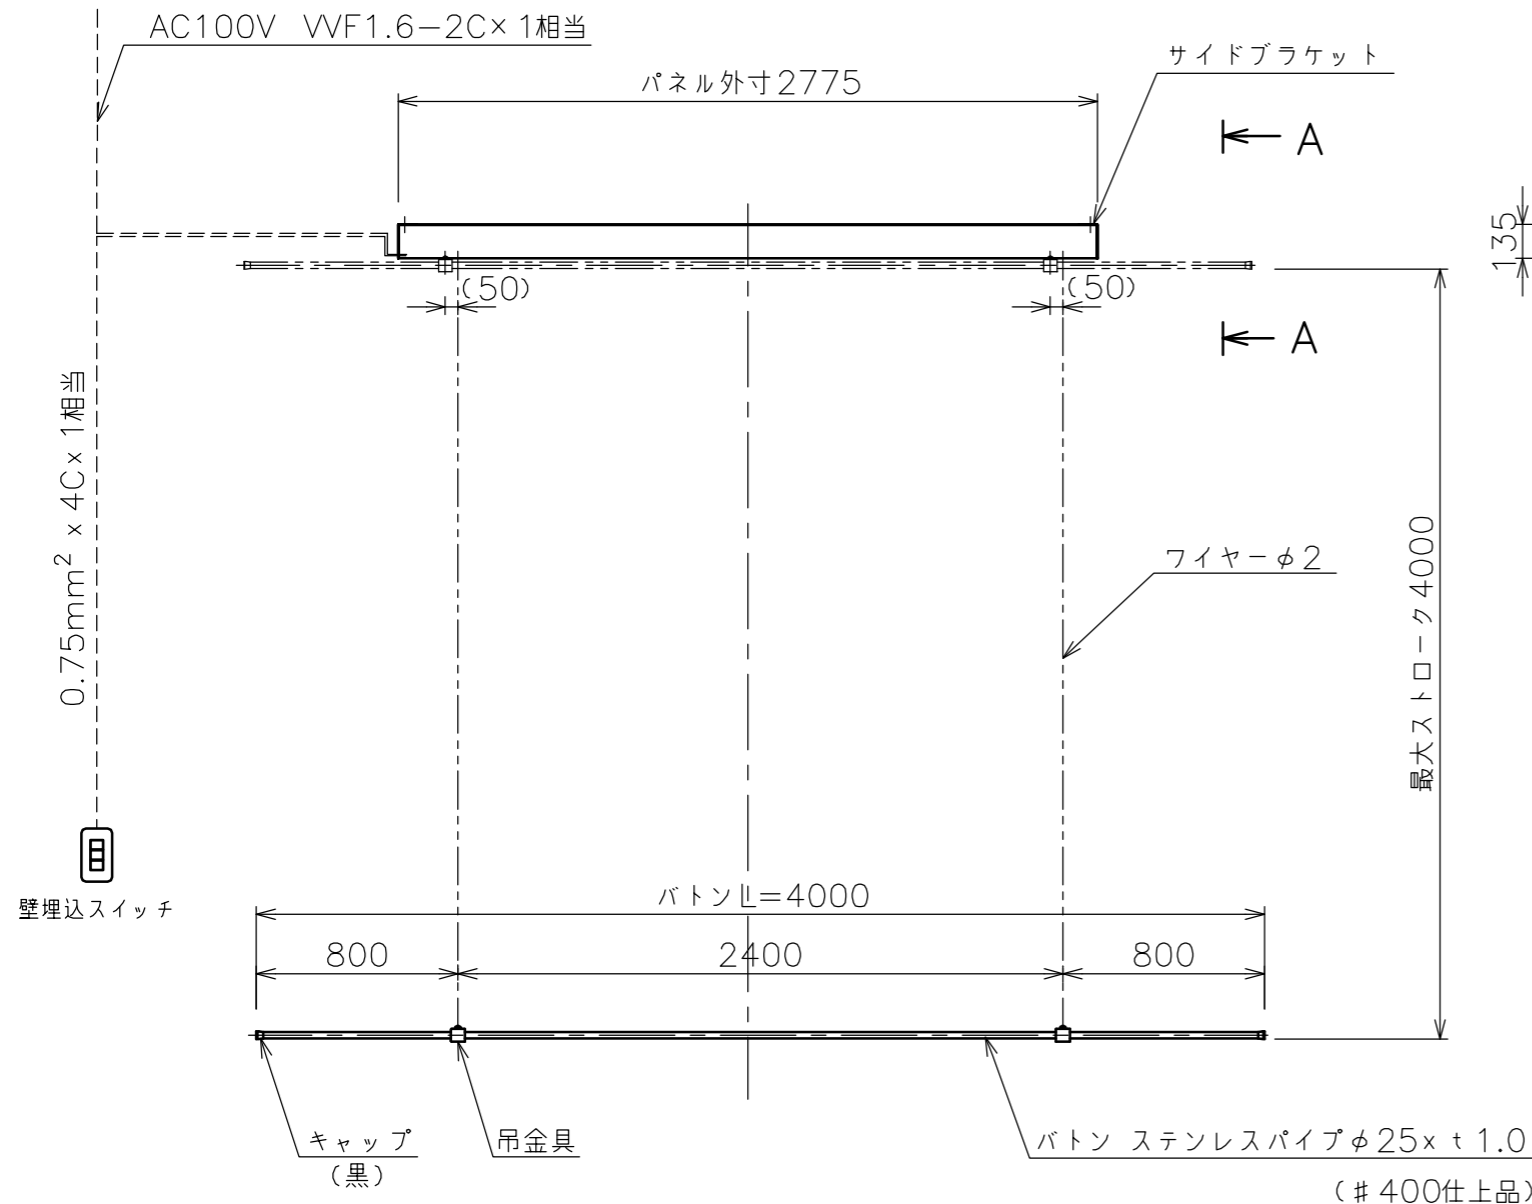

一連壁埋込スイッチ (オールα接点)

電線 (配線参考用)  
0.75mm<sup>2</sup> 以下×4C×1相当品

制御

入力	無電圧メイク10mS以上/無電圧単パルス10mS以上
出力	DC24V / 最大約80mA

	BEB-S
定格電圧	AC100V 50/60Hz
定格電流	1.13A
昇降速度 (mm/sec)	50Hz: 約 70 mm
	60Hz: 約 83 mm

吊荷重	147N (15kgf)
ストローク	最大4000mm
ボタンパイプ	L=4000mm, φ25 SUS
ボタンケース	シンメトリーケース
質量	約17.0kg
標準付属品	一連壁埋込スイッチ
オプション	赤外線リモコン(FS-5)、吊元カバー
	アルミボックスAL-440EX
備考	RoHS対応品